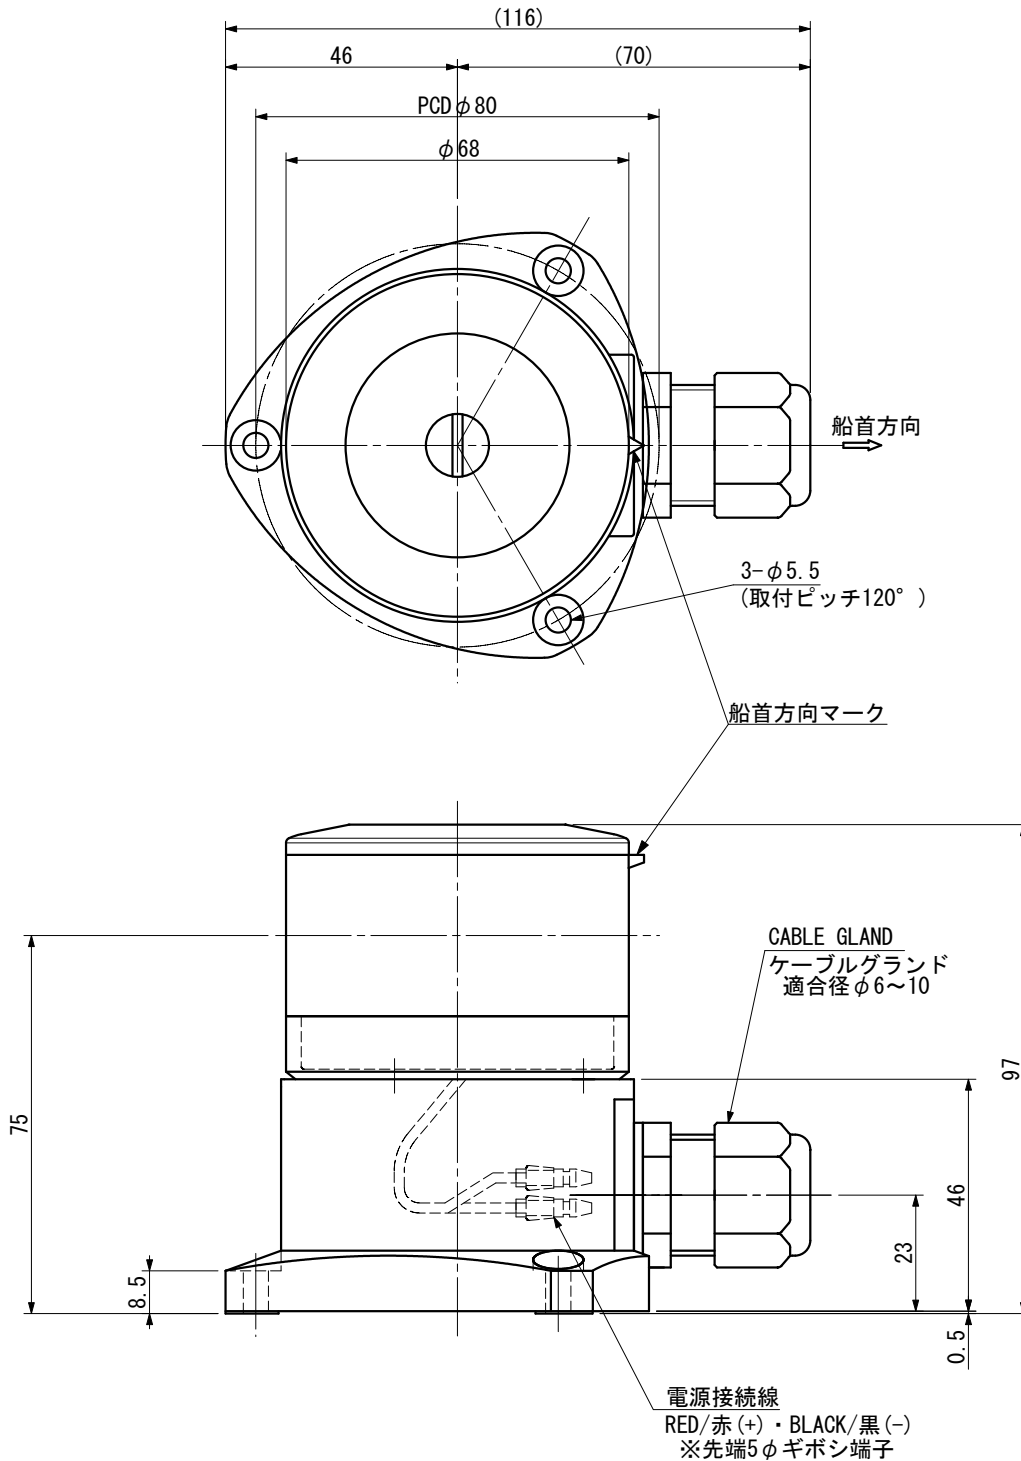

| | | | | | |
|---------|---|-----------|---|--------------------------|---------------------|
| NLS□-□□ | LED NAVIGATION LIGHT LED船灯 WITH ADAPTER/アダプタ付 | | For the vessel length between 20m and 50m 20m~50mの船舶用 | OUTLINE VIEW 外形図 | MASS 質量 0.4kg |
| | SOURCE 電源 | DC10V~30V | | PROTECTION GRADE 保護等級 | IP 56 |

ANIVOCAL
単位:mm

| 種別 | 灯色 | 型式 | 光達距離 (海里) | 射光角度 (deg.) | 消費電力 (W) | 型式承認番号 |
|--------|----|---------|--------------|----------------|-------------|--------|
| 第二種船尾灯 | 白 | NLSS-2W | 2 | 135 | 3 | 5164 |
| 第二種引船灯 | 黄 | NLST-2Y | 2 | 135 | 3 | 5168 |