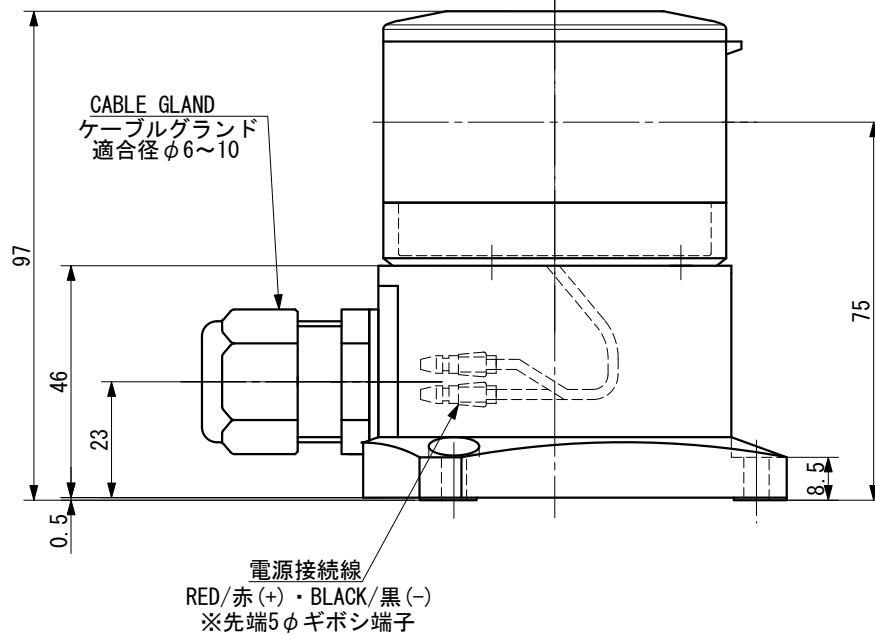

NLS□-□□	LED NAVIGATION LIGHT LED船灯 WITH ADAPTER/アダプタ付		For the vessel length between 20m and 50m 20m~50mの船舶用	OUTLINE VIEW 外形図	MASS 質量 0.4kg
	SOURCE 電源	DC10V~30V		PROTECTION GRADE 保護等級	IP 56

種別	灯色	型式	光達距離 (海里)	射光角度 (deg.)	消費電力 (W)	型式承認番号
第二種白灯	白	NLSA-2W	2	360	4.5	5165
第二種红灯	赤	NLSA-2R	2	360	3	5166
第二種绿灯	緑	NLSA-2G	2	360	3	5167