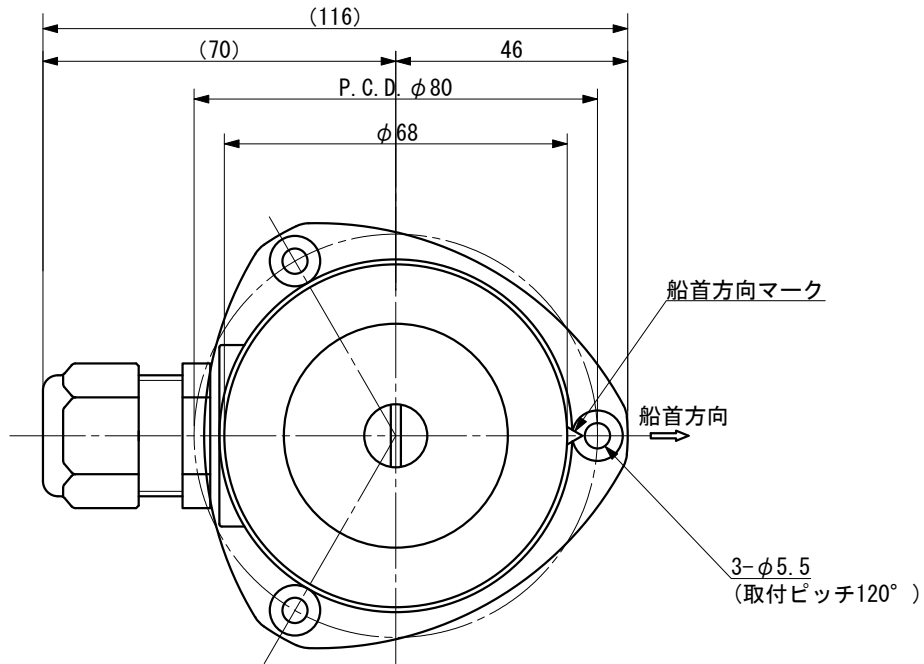

NLS□-□□	LED NAVIGATION LIGHT LED船灯 WITH ADAPTER/アダプタ付		For the vessel length between 20m and 50m 20m~50mの船舶用	OUTLINE VIEW 外形図	MASS 質量 0.4kg
	SOURCE 電源	DC10V~30V		PROTECTION GRADE 保護等級	IP 56

種別	灯色	型式	光達距離 (海里)	射光角度 (deg.)	消費電力 (W)	型式承認番号
第二種白灯	白	NLSA-2W	2	360	4.5	5165
第二種红灯	赤	NLSA-2R	2	360	3	5166
第二種绿灯	緑	NLSA-2G	2	360	3	5167