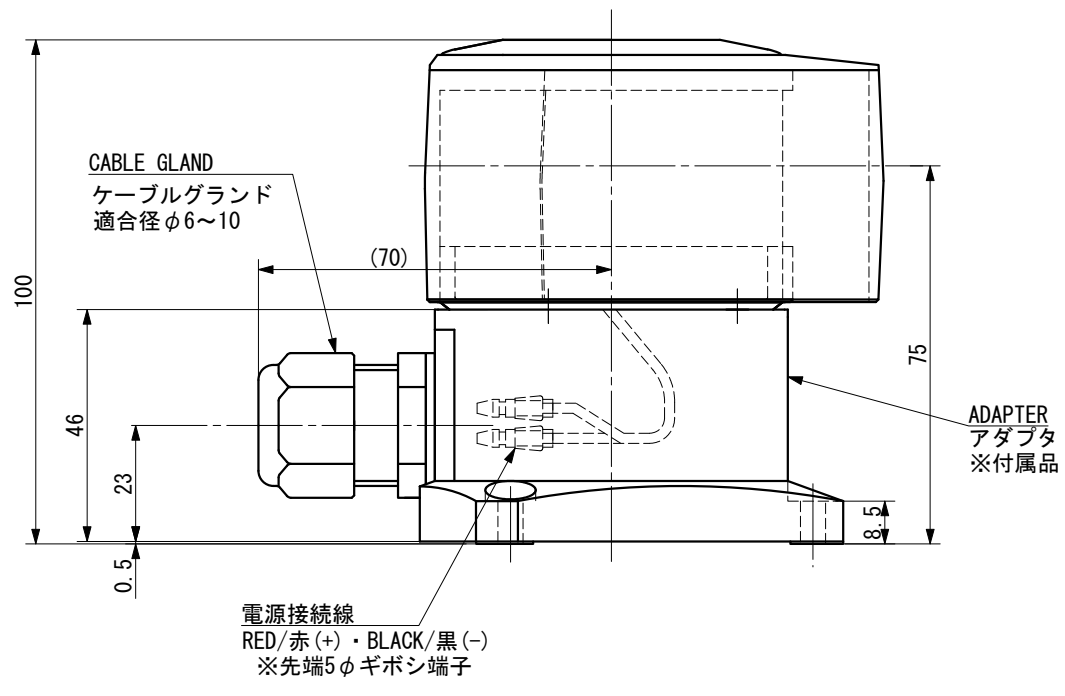

<b>NLSL-2R</b> 第二種舷灯 (紅)	LED NAVIGATION LIGHT LED船灯 WITH ADAPTER/アダプタ付		For the vessel length between 20m and 50m 20m~50mの船舶用	OUTLINE VIEW 外形図	MASS 質量 0.4kg
	SOURCE 電源	DC10V~30V		PROTECTION GRADE 保護等級	IP 56

種別	灯色	型式	光達距離 (海里)	射光角度 (deg.)	消費電力 (W)	型式承認番号
第二種舷灯 (紅)	赤	NLSL-2R	2	112.5	2	5292

	<b>NAUTILIGHT</b> NAVI	IBUKI KOGYO CO. LTD. 伊吹工業株式会社	D. W. N.	M. Kawamura	C. K. D.	Y. Ueda	C. K. D.	F. Shintaku
			DATE	APR. -25. 2014	SCALE	2/3	DWG. NO	NLS-0026