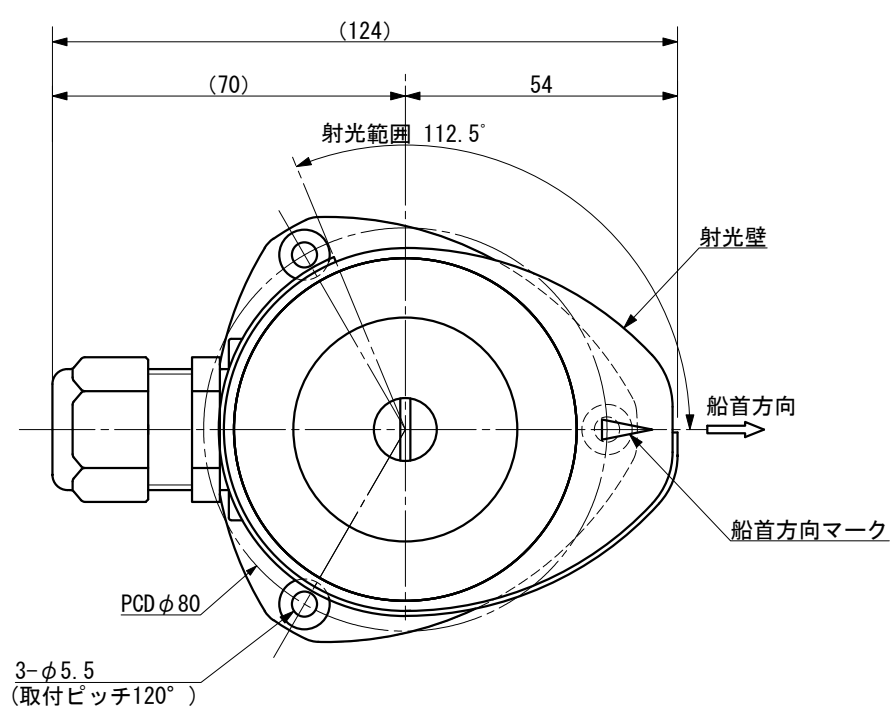

<b>NLSL-2R</b> 第二種舷灯 (紅)	LED NAVIGATION LIGHT LED船灯 WITH ADAPTER/アダプタ付		For the vessel length between 20m and 50m 20m~50mの船舶用	OUTLINE VIEW 外形図	MASS 質量 0.4kg
	SOURCE 電源	DC10V~30V		PROTECTION GRADE 保護等級	IP 56

種別	灯色	型式	光達距離 (海里)	射光角度 (deg.)	消費電力 (W)	型式承認番号
第二種舷灯 (紅)	赤	NLSL-2R	2	112.5	2	5292

	<b>NAUTILIGHT</b> NAVI	IBUKI KOGYO CO. LTD. 伊吹工業株式会社	D. W. N.	M. Kawamura	C. K. D.	Y. Ueda	C. K. D.	F. Shintaku
			DATE	APR. -25. 2014	SCALE	2/3	DWG. NO	NLS-0026