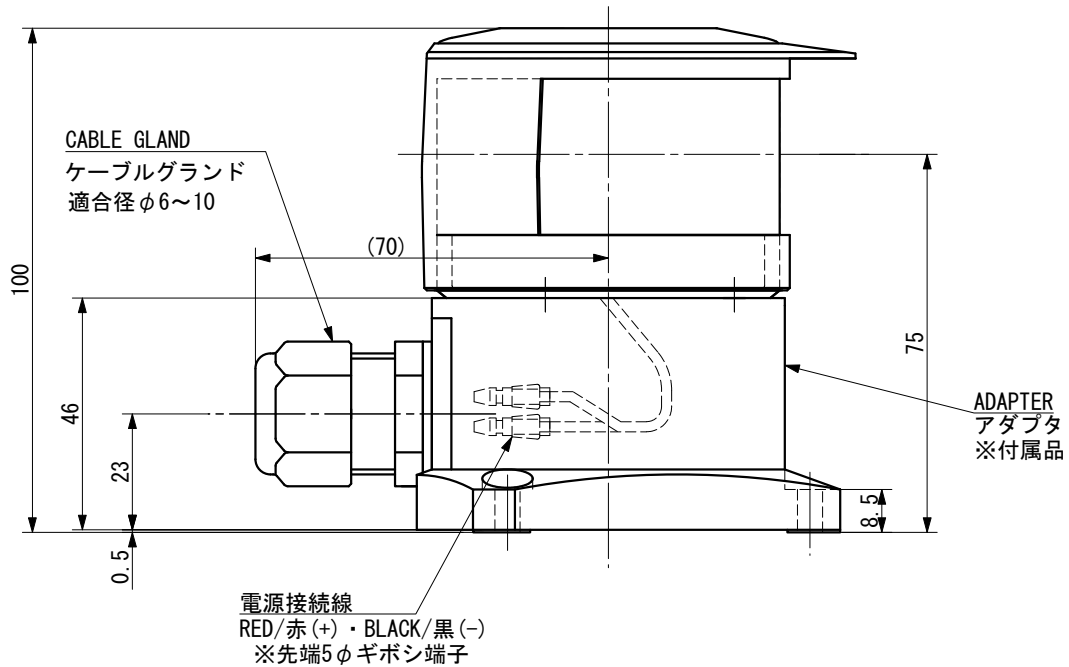

NLSM-2W 第二種マスト灯	LED NAVIGATION LIGHT LED船灯 WITH ADAPTER/アダプタ付		For the vessel length between 20m and 50m 20m~50mの船舶用	OUTLINE VIEW 外形図	MASS 質量 0.4kg
	SOURCE 電源	DC10V~30V		PROTECTION GRADE 保護等級	IP 56

種別	灯色	型式	光達距離 (海里)	射光角度 (deg.)	消費電力 (W)	型式承認番号
第二種マスト灯	白	NLSM-2W	5	225	9	5291