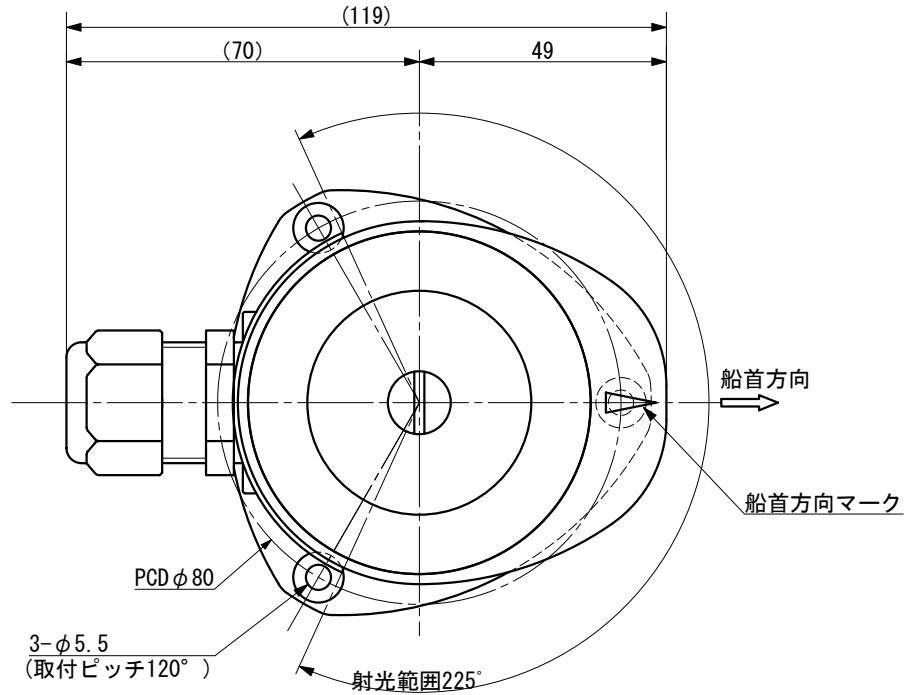

NLSM-2W 第二種マスト灯	LED NAVIGATION LIGHT LED船灯 WITH ADAPTER/アダプタ付		For the vessel length between 20m and 50m 20m~50mの船舶用	OUTLINE VIEW 外形図	MASS 質量 0.4kg
	SOURCE 電源	DC10V~30V		PROTECTION GRADE 保護等級	IP 56

種別	灯色	型式	光達距離 (海里)	射光角度 (deg.)	消費電力 (W)	型式承認番号
第二種マスト灯	白	NLSM-2W	5	225	9	5291