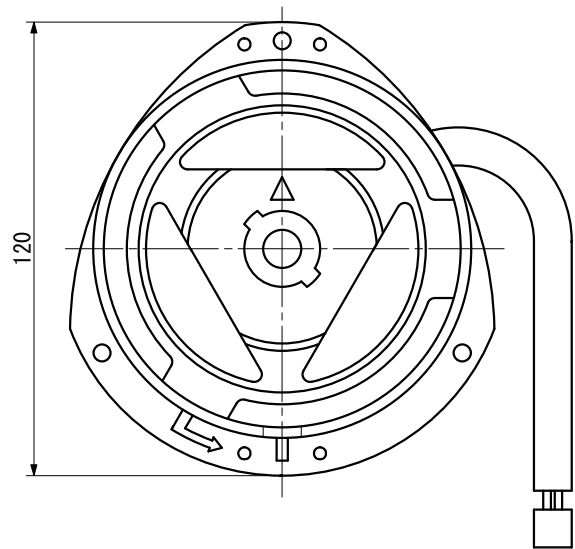

NLL-RK01

REPAIR KIT
リペアキット

OUTLINE VIEW
外形図

PACKING
ふたパッキン

TERMINAL BOARD
端子基板

TRANSFORMER
トランス

SOCKET WITH HARNESS
ハーネス付ソケット

DATE	REV.	REMARKS

NAUTILIGHT
NAV1
LED NAVIGATION LIGHT

IBUKI KOGYO CO. LTD.
伊吹工業株式会社

D. W. N.	Y. Ueda	DATE	FEB. -09. 2021
C. K. D.	F. Shintaku	SCALE	1/2
C. K. D.		DWG. NO	NLL-0030