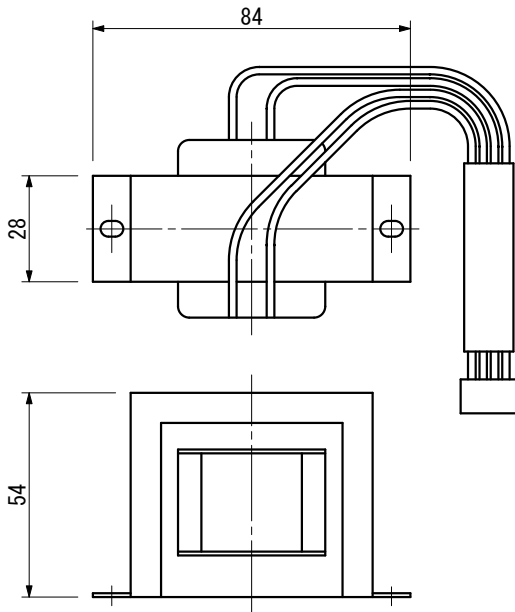

NLL-RK01

REPAIR KIT
リペアキット

OUTLINE VIEW
外形図

PACKING
ふたパッキン

TERMINAL BOARD
端子基板

TRANSFORMER
トランス

SOCKET WITH HARNESS
ハーネス付ソケット

DATE	REV.	REMARKS