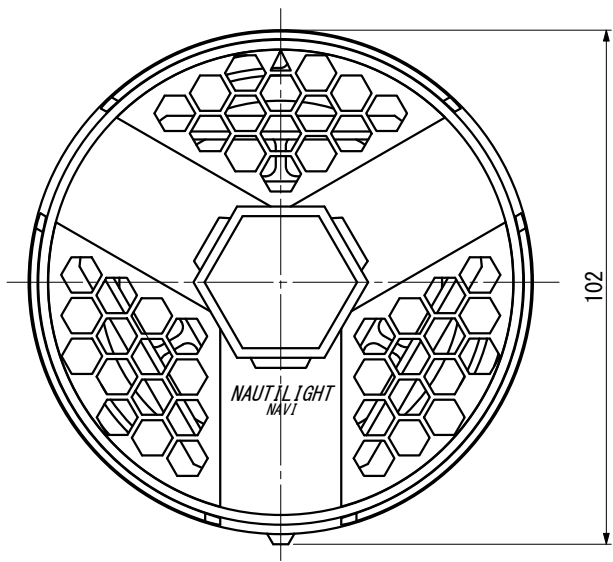

LED NAVIGATION LIGHT LED船灯		LED BULB LEDバルブ	For the NLL type NAVIGATION LIGHT NLL型船灯用	OUTLINE VIEW 外形図	MASS 質量 0.15kg
SOURCE 電源	AC/DC 12~24V			POWER CONSUMPTION 消費電力	APPROX. 約 12W

TYPE 型式	LIGHT COLOR 灯色	REMARKS 備考
LW-200	WHITE / 白	FOR MASTHEAD LIGHT & MANOEUVRING LIGHT / 第一種マスト灯及び操船信号灯用
LW-100	WHITE / 白	
LR-100	RED / 紅	
LG-100	GREEN / 緑	
LRF-1	RED / 紅	FOR FLASH LIGHT (FLASH TIMES: 120~140/min) / 第一種閃光灯用 (閃光回数: 120~140回/分)
LRF-2	RED / 紅	FOR FLASH LIGHT (FLASH TIMES: 180~200/min) / 第二種閃光灯用 (閃光回数: 180~200回/分)
LGF-1	GREEN / 緑	FOR FLASH LIGHT (FLASH TIMES: 120~140/min) / 第一種閃光灯用 (閃光回数: 120~140回/分)
LGF-2	GREEN / 緑	FOR FLASH LIGHT (FLASH TIMES: 180~200/min) / 第二種閃光灯用 (閃光回数: 180~200回/分)