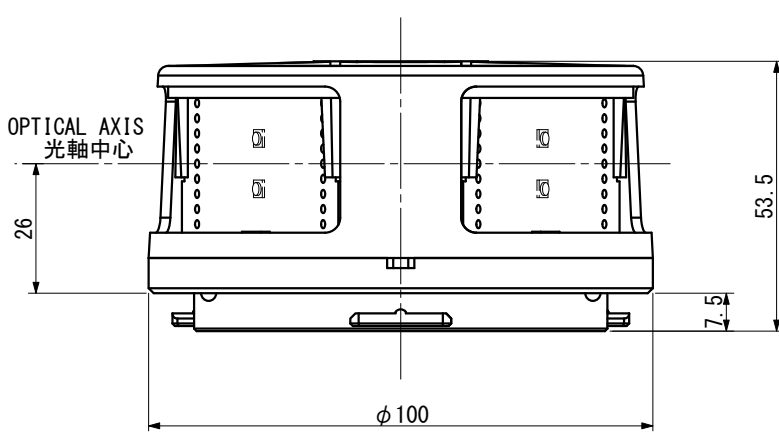

LED NAVIGATION LIGHT LED船灯		LED BULB LEDバルブ	For the NLL type NAVIGATION LIGHT NLL型船灯用	OUTLINE VIEW 外形図	MASS 質量 0.15kg
SOURCE 電源	AC/DC 12~24V			POWER CONSUMPTION 消費電力	APPROX. 約 12W

TYPE 型式	LIGHT COLOR 灯色	REMARKS 備考
LW-200	WHITE / 白	FOR MASTHEAD LIGHT & MANOEUVRING LIGHT / 第一種マスト灯及び操船信号灯用
LW-100	WHITE / 白	
LR-100	RED / 紅	
LG-100	GREEN / 緑	
LRF-1	RED / 紅	FOR FLASH LIGHT (FLASH TIMES: 120~140/min) / 第一種閃光灯用 (閃光回数: 120~140回/分)
LRF-2	RED / 紅	FOR FLASH LIGHT (FLASH TIMES: 180~200/min) / 第二種閃光灯用 (閃光回数: 180~200回/分)
LGF-1	GREEN / 緑	FOR FLASH LIGHT (FLASH TIMES: 120~140/min) / 第一種閃光灯用 (閃光回数: 120~140回/分)
LGF-2	GREEN / 緑	FOR FLASH LIGHT (FLASH TIMES: 180~200/min) / 第二種閃光灯用 (閃光回数: 180~200回/分)