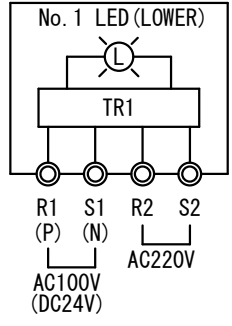

NLLA-1G NLLA-1G (DC)		ALLROUND LIGHT (GREEN) 第一種緑灯		For the vessel length over 50m 全長50m以上の船舶用		OUTLINE VIEW 外形図		MASS 質量 2.5kg	
SOURCE 電源		<input type="checkbox"/> AC100V/220V <input type="checkbox"/> DC24V		POWER CONSUMPTION 消費電力(W)		12W		LIGHT DISTANCE 光達距離 (MILE)	
LIGHT COLOR 灯色		GREEN 緑		LED BULB TYPE LEDバルブ型式		LG-100		LIGHT ARC OF HORIZONTAL 射光角度(deg)	
TYPE APPROVAL No. 型式承認番号		AC J 5396 DC G 5397		M E D MED1700004		PROTECTION GRADE 保護等級		IP 56	

2690/YY

CABLE GLAND / ケーブルグランド

CORD 呼び	CABLE SIZE ケーブルサイズ	MODEL 型式	TIGHTENING TORQUE 締め付けトルク
<input type="checkbox"/> 15	φ6~φ10.5	FGA26-10B	2.0N・m
<input type="checkbox"/> 20	φ9~φ14.7	FGA26-14B	
<input type="checkbox"/> 25	φ14~φ18	FGA26-18B	

CORD 15 BECOMES THE MAKER STANDARD.
 PLEASE APPOINT CORD 20 OR 25 ON THE OCCASION OF USE.
 呼び15がメーカー標準となります。
 呼び20又は25をご使用の際はご指定下さい。
 PLEASE REMOVE THE SEAL PLUG FROM THE WIRING SIDE CABLE GLAND.
 配線を行う側のケーブルグランドはプラグを取り外してご使用ください。

CONNECTION DIAGRAM
 結線図

CABLE GLAND WITH SEAL PLUG
 盲栓付きケーブルグランド

No. 1 TERMINAL
 端子盤

※LED BULB LIFETIME / 40000h
 LEDバルブ寿命 / 40000時間

				NAUTILIGHT NAVI LED NAVIGATION LIGHT		D. W. N. N. Tanaka		DATE APR. -28. 2016	
				IBUKI KOGYO CO. LTD. 伊吹工業株式会社		C. K. D. Y. Ueda		SCALE 1/4	
2021. 02. 05	1	グランドの仕様変更		C. K. D.		DWG. NO		NLL-0045	
DATE	REV.	REMARKS							