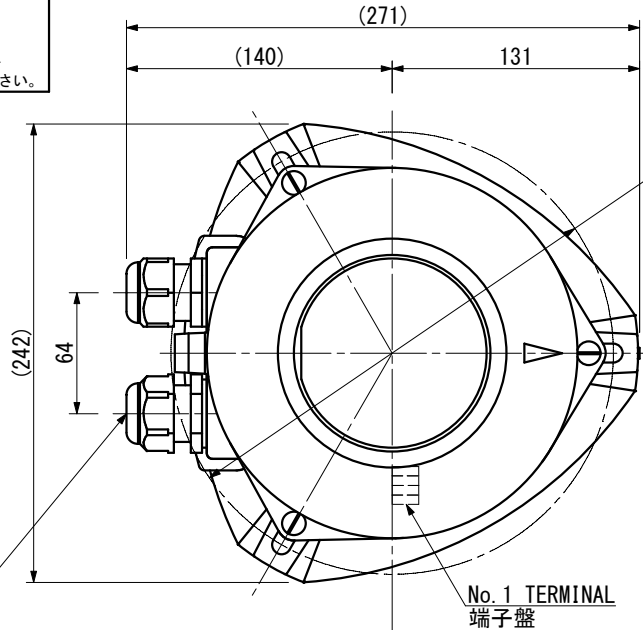

NLLA-1G NLLA-1G (DC)		ALLROUND LIGHT (GREEN) 第一種緑灯		For the vessel length over 50m 全長50m以上の船舶用		OUTLINE VIEW 外形図		MASS 質量 2.5kg	
SOURCE 電源		<input type="checkbox"/> AC100V/220V <input type="checkbox"/> DC24V		POWER CONSUMPTION 消費電力(W)		12W		LIGHT DISTANCE 光達距離 (MILE)	
LIGHT COLOR 灯色		GREEN 緑		LED BULB TYPE LEDバルブ型式		LG-100		LIGHT ARC OF HORIZONTAL 射光角度(deg)	
TYPE APPROVAL No. 型式承認番号		AC J 5396 DC G 5397		M E D MED1700004		PROTECTION GRADE 保護等級		IP 56	

2690/YY

CABLE GLAND / ケーブルグランド

CORD 呼び	CABLE SIZE ケーブルサイズ	MODEL 型式	TIGHTENING TORQUE 締め付けトルク
<input type="checkbox"/> 15	φ6~φ10.5	FGA26-10B	2.0N・m
<input type="checkbox"/> 20	φ9~φ14.7	FGA26-14B	
<input type="checkbox"/> 25	φ14~φ18	FGA26-18B	

CORD 15 BECOMES THE MAKER STANDARD.
 PLEASE APPOINT CORD 20 OR 25 ON THE OCCASION OF USE.
 呼び15がメーカー標準となります。
 呼び20又は25をご使用の際はご指定下さい。
 PLEASE REMOVE THE SEAL PLUG FROM THE WIRING SIDE CABLE GLAND.
 配線を行う側のケーブルグランドはプラグを取り外してご使用ください。

CONNECTION DIAGRAM
 結線図

CABLE GLAND WITH SEAL PLUG
 盲栓付きケーブルグランド

No. 1 TERMINAL
 端子盤

※LED BULB LIFETIME / 40000h
 LEDバルブ寿命 / 40000時間

				NAUTILIGHT NAVI LED NAVIGATION LIGHT		D. W. N. N. Tanaka		DATE APR. -28. 2016	
				IBUKI KOGYO CO. LTD. 伊吹工業株式会社		C. K. D. Y. Ueda		SCALE 1/4	
2021. 02. 05	1	グランドの仕様変更		C. K. D.		DWG. NO		NLL-0045	
DATE	REV.	REMARKS							