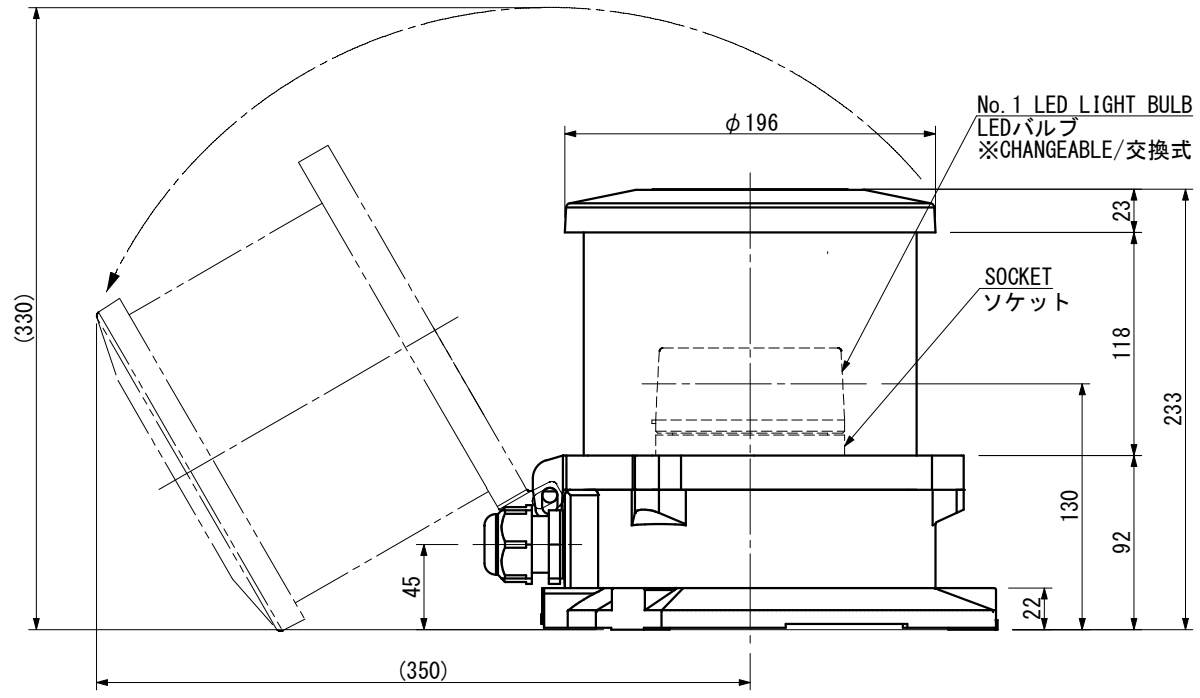

CABLE GLAND WITH SEAL PLUG
盲栓付きケーブルグランド

No. 1 TERMINAL
端子盤

※LED BULB LIFETIME / 40000h
LEDバルブ寿命 / 40000時間

				NAUTILIGHT NAVI LED NAVIGATION LIGHT		D. W. N. N. Tanaka		DATE APR. -28. 2016	
				IBUKI KOGYO CO. LTD. 伊吹工業株式会社		C. K. D. Y. Ueda		SCALE 1/4	
2021. 02. 05	1	グランドの仕様変更		C. K. D.		DWG. NO		NLL-0045	
DATE	REV.	REMARKS