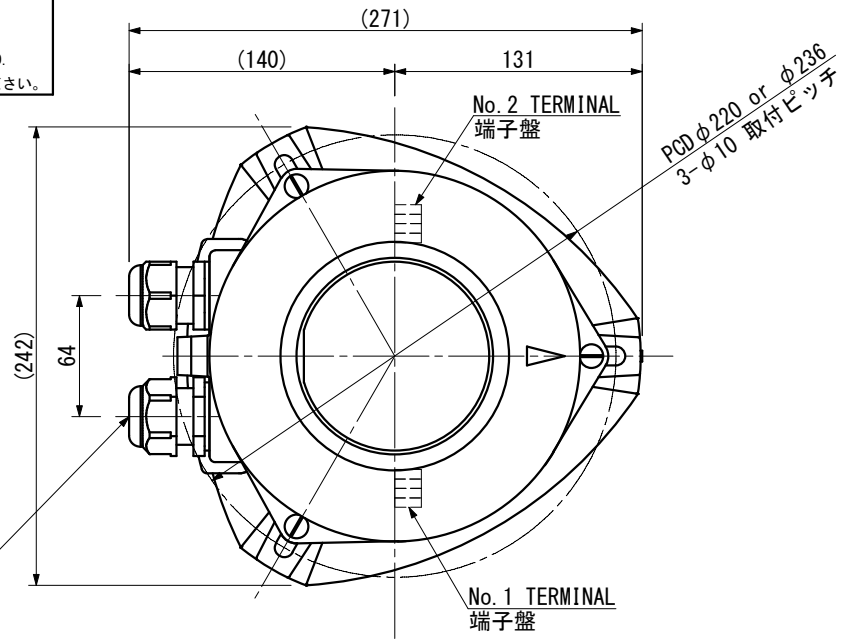

※LED BULB LIFETIME / 40000h
LEDバルブ寿命 / 40000時間

				NAUTILIGHT NAVI LED NAVIGATION LIGHT IBUKI KOGYO CO. LTD. 伊吹工業株式会社		D. W. N. N. Tanaka C. K. D. Y. Ueda C. K. D.		DATE APR. -28. 2016 SCALE 1/4 DWG. NO NLL-0044	
2021.02.05	1	グランドの仕様変更							
DATE	REV.	REMARKS