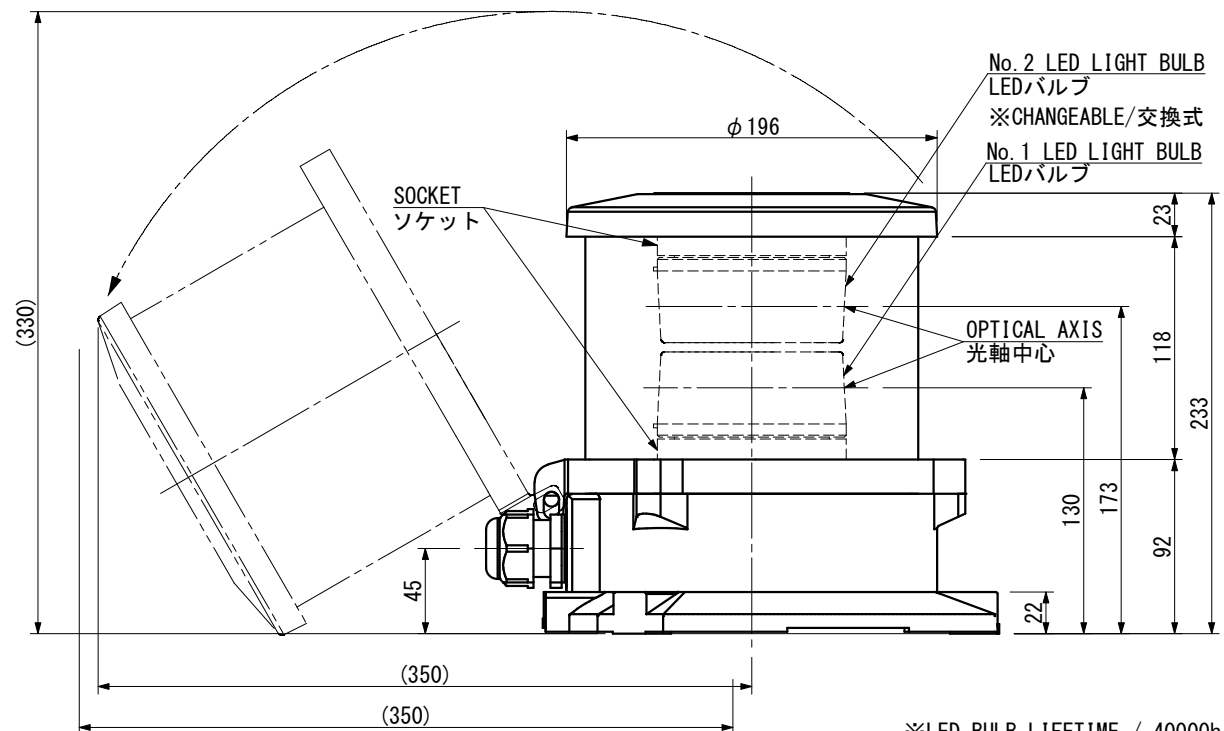

※LED BULB LIFETIME / 40000h
LEDバルブ寿命 / 40000時間

				NAUTILIGHT NAVI LED NAVIGATION LIGHT IBUKI KOGYO CO. LTD. 伊吹工業株式会社		D. W. N. N. Tanaka C. K. D. Y. Ueda C. K. D.		DATE APR. -28. 2016 SCALE 1/4 DWG. NO NLL-0044	
2021.02.05	1	グランドの仕様変更							
DATE	REV.	REMARKS