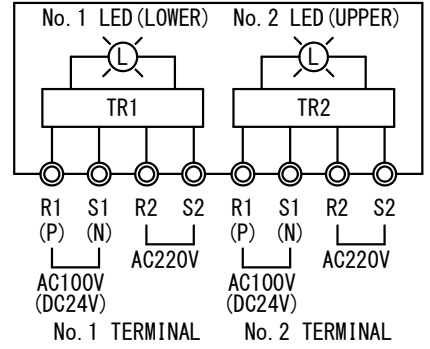

NLLA-1RD NLLA-1RD (DC)		ALLROUND LIGHT (RED) 第一種紅灯		For the vessel length over 50m 全長50m以上の船舶用		OUTLINE VIEW 外形図		MASS 質量 3.5kg	

SOURCE 電源		☐ AC100V/220V ☐ DC24V		POWER CONSUMPTION 消費電力(W)		12W		LIGHT DISTANCE 光達距離 (MILE)		3		LIGHT ARC OF HORIZONTAL 射光角度 (deg)		360	
LIGHT COLOR 灯色		RED 紅		LED BULB TYPE LEDバルブ型式		LR-100		PROTECTION GRADE 保護等級		IP 56					

TYPE APPROVAL No. 型式承認番号		AC J 5411 DC G 5594		MED1700004	

CABLE GLAND / ケーブルグランド

CORD 呼び	CABLE SIZE ケーブルサイズ	MODEL 型式	TIGHTENING TORQUE 締め付けトルク
☐ 15	φ6~φ10.5	FGA26-10B	2.0N・m
☐ 20	φ9~φ14.7	FGA26-14B	2.5N・m
☐ 25	φ14~φ18	FGA26-18B	2.5N・m

CORD 15 BECOMES THE MAKER STANDARD.
PLEASE APPOINT CORD 20 OR 25 ON THE OCCASION OF USE.
呼び15がメーカー標準となります。
呼び20又は25をご使用の際はご指定下さい。
PLEASE REMOVE THE SEAL PLUG FROM THE WIRING SIDE CABLE GLAND.
配線を行う側のケーブルグランドはプラグを取り外してご使用ください。

CONNECTION DIAGRAM
結線図

CABLE GLAND WITH SEAL PLUG
盲栓付きケーブルグランド