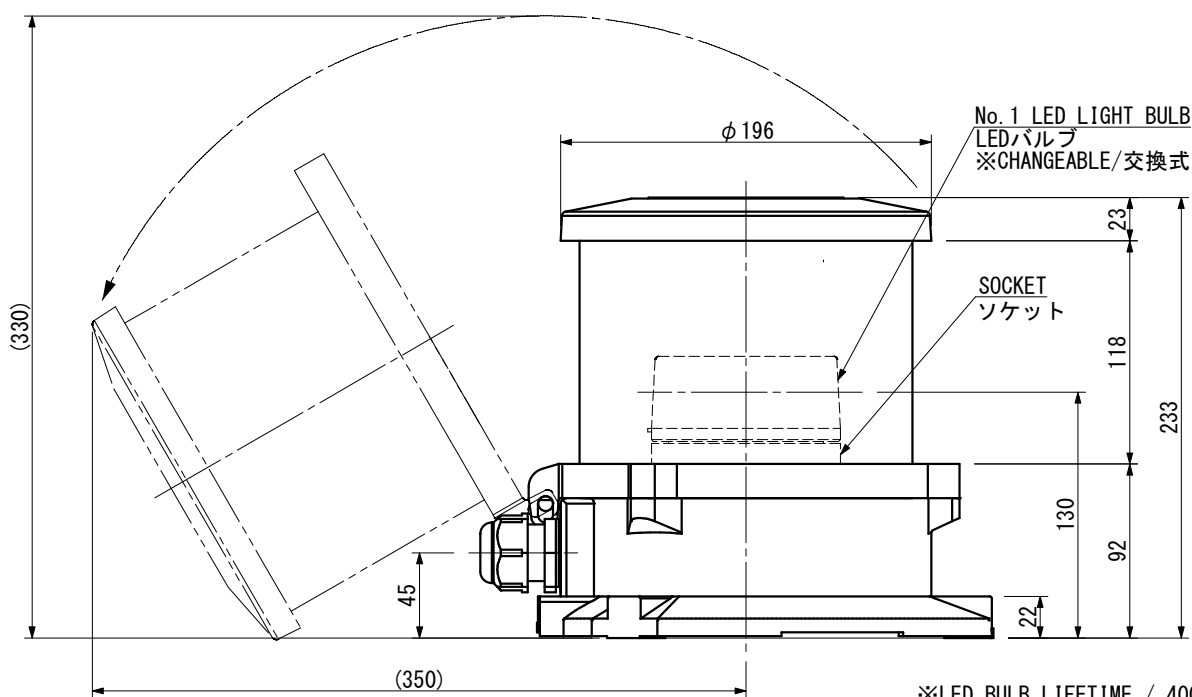

※LED BULB LIFETIME / 40000h
LEDバルブ寿命 / 40000時間

				NAUTILIGHT NAVI LED NAVIGATION LIGHT		D. W. N. N. Tanaka		DATE APR. -28. 2016	
				IBUKI KOGYO CO. LTD. 伊吹工業株式会社		C. K. D. Y. Ueda		SCALE 1/4	
2021. 02. 05	1	グランドの仕様変更				C. K. D.		DWG. NO NLL-0043	
DATE	REV.	REMARKS