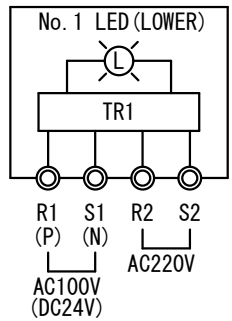

NLLA-1R NLLA-1R (DC)		ALLROUND LIGHT (RED) 第一種紅灯		For the vessel length over 50m 全長50m以上の船舶用		OUTLINE VIEW 外形図		MASS 質量 2.5kg	
SOURCE 電源		<input type="checkbox"/> AC100V/220V <input type="checkbox"/> DC24V		POWER CONSUMPTION 消費電力(W)		12W		LIGHT DISTANCE 光達距離 (MILE)	
LIGHT COLOR 灯色		RED 紅		LED BULB TYPE LEDバルブ型式		LR-100		LIGHT ARC OF HORIZONTAL 射光角度(deg)	
TYPE APPROVAL No. 型式承認番号		AC J 5394 DC G 5395		M E D MED1700004		PROTECTION GRADE 保護等級		IP 56	

CABLE GLAND / ケーブルグランド

CORD 呼び	CABLE SIZE ケーブルサイズ	MODEL 型式	TIGHTENING TORQUE 締め付けトルク
<input type="checkbox"/> 15	φ6~φ10.5	FGA26-10B	2.0N・m
<input type="checkbox"/> 20	φ9~φ14.7	FGA26-14B	
<input type="checkbox"/> 25	φ14~φ18	FGA26-18B	2.5N・m

CORD 15 BECOMES THE MAKER STANDARD.
 PLEASE APPOINT CORD 20 OR 25 ON THE OCCASION OF USE.
 呼び15がメーカー標準となります。
 呼び20又は25をご使用の際はご指定下さい。
 PLEASE REMOVE THE SEAL PLUG FROM THE WIRING SIDE CABLE GLAND.
 配線を行う側のケーブルグランドはプラグを取り外してご使用ください。

CONNECTION DIAGRAM
 結線図

CABLE GLAND WITH SEAL PLUG
 盲栓付きケーブルグランド

No. 1 TERMINAL
 端子盤

※LED BULB LIFETIME / 40000h
 LEDバルブ寿命 / 40000時間

				NAUTILIGHT NAVI LED NAVIGATION LIGHT		D. W. N. N. Tanaka		DATE APR. -28. 2016	
				IBUKI KOGYO CO. LTD. 伊吹工業株式会社		C. K. D. Y. Ueda		SCALE 1/4	
2021. 02. 05	1	グランドの仕様変更				C. K. D.		DWG. NO NLL-0043	
DATE	REV.	REMARKS							