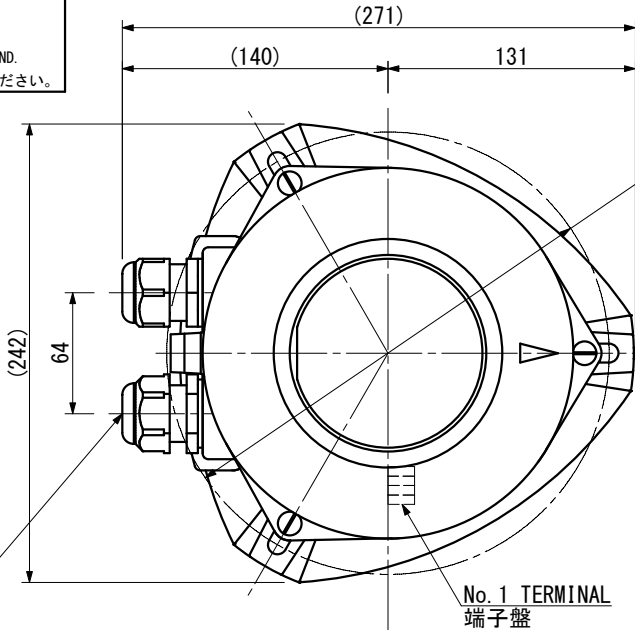

NLLA-1R NLLA-1R (DC)		ALLROUND LIGHT (RED) 第一種紅灯		For the vessel length over 50m 全長50m以上の船舶用		OUTLINE VIEW 外形図		MASS 質量 2.5kg	
SOURCE 電源		☐ AC100V/220V ☐ DC24V		POWER CONSUMPTION 消費電力(W)		12W		LIGHT DISTANCE 光達距離 (MILE)	
LIGHT COLOR 灯色		RED 紅		LED BULB TYPE LEDバルブ型式		LR-100		LIGHT ARC OF HORIZONTAL 射光角度(deg)	
TYPE APPROVAL No. 型式承認番号		AC J 5394 DC G 5395		M E D MED1700004		PROTECTION GRADE 保護等級		IP 56	

CABLE GLAND / ケーブルグランド

CORD 呼び	CABLE SIZE ケーブルサイズ	MODEL 型式	TIGHTENING TORQUE 締め付けトルク
☐ 15	φ6~φ10.5	FGA26-10B	2.0N・m
☐ 20	φ9~φ14.7	FGA26-14B	
☐ 25	φ14~φ18	FGA26-18B	2.5N・m

CORD 15 BECOMES THE MAKER STANDARD.
PLEASE APPOINT CORD 20 OR 25 ON THE OCCASION OF USE.
呼び15がメーカー標準となります。
呼び20又は25をご使用の際はご指定下さい。
PLEASE REMOVE THE SEAL PLUG FROM THE WIRING SIDE CABLE GLAND.
配線を行う側のケーブルグランドはプラグを取り外してご使用ください。

CONNECTION DIAGRAM
結線図

CABLE GLAND WITH SEAL PLUG
盲栓付きケーブルグランド

No. 1 TERMINAL
端子盤