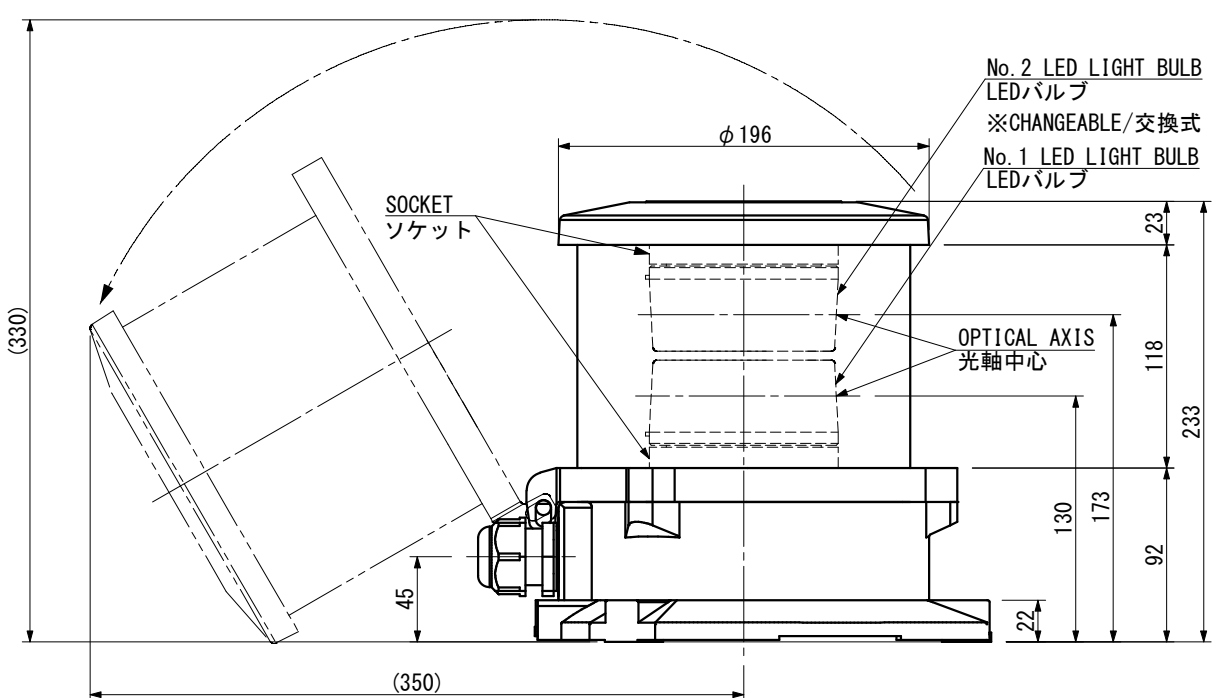

※LED BULB LIFETIME / 40000h
LEDバルブ寿命 / 40000時間

		NAUTILIGHT		D. W. N.	N. Tanaka	DATE	APR. -28. 2016
		NAVI		C. K. D.	Y. Ueda	SCALE	1/4
		LED NAVIGATION LIGHT		C. K. D.		DWG. NO	NLL-0042
2021. 02. 05	1	グランドの仕様変更					
DATE	REV.	REMARKS					

IBUKI KOGYO CO. LTD.
伊吹工業株式会社