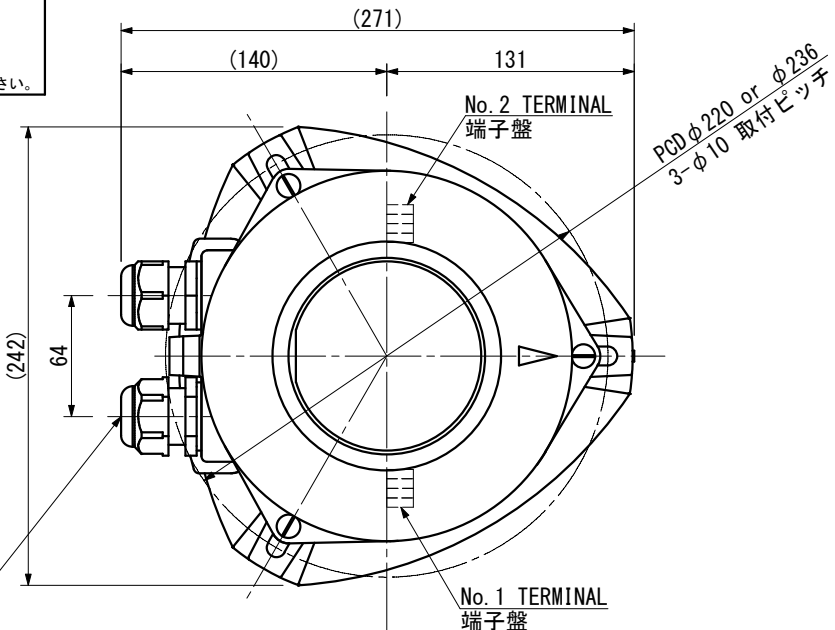

※LED BULB LIFETIME / 40000h
LEDバルブ寿命 / 40000時間

		NAUTILIGHT		D. W. N.	N. Tanaka	DATE	APR. -28. 2016
		NAVI		C. K. D.	Y. Ueda	SCALE	1/4
		LED NAVIGATION LIGHT		C. K. D.		DWG. NO	NLL-0042
2021. 02. 05	1	グランドの仕様変更					
DATE	REV.	REMARKS					

IBUKI KOGYO CO. LTD.
伊吹工業株式会社