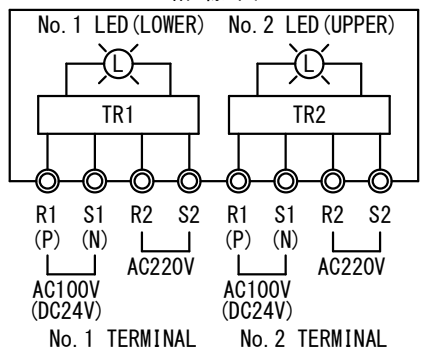

SOURCE 電源 <input type="checkbox"/> AC100V/220V <input type="checkbox"/> DC24V	POWER CONSUMPTION 消費電力(W) 12W	LIGHT DISTANCE 光達距離 (MILE) 3	LIGHT ARC OF HORIZONTAL 射光角度 (deg) 360
LIGHT COLOR 灯色 WHITE 白	LED BULB TYPE LEDバルブ型式 LW-100		PROTECTION GRADE 保護等級 IP 56

TYPE APPROVAL No. 型式承認番号	AC J DC G	5410 5593	MED MED1700004
-----------------------------	--------------	--------------	-------------------

2690/19

CABLE GLAND / ケーブルグランド

CORD 呼び	CABLE SIZE ケーブルサイズ	MODEL 型式	TIGHTENING TORQUE 締め付けトルク
<input type="checkbox"/> 15	φ6~φ10.5	FGA26-10B	2.0N・m
<input type="checkbox"/> 20	φ9~φ14.7	FGA26-14B	
<input type="checkbox"/> 25	φ14~φ18	FGA26-18B	2.5N・m

CORD 15 BECOMES THE MAKER STANDARD.  
 PLEASE APPOINT CORD 20 OR 25 ON THE OCCASION OF USE.  
 呼び15がメーカー標準となります。  
 呼び20又は25をご使用の際はご指定下さい。  
 PLEASE REMOVE THE SEAL PLUG FROM THE WIRING SIDE CABLE GLAND.  
 配線を行う側のケーブルグランドはプラグを取り外してご使用ください。

CONNECTION DIAGRAM  
 結線図

CABLE GLAND WITH SEAL PLUG  
 盲栓付きケーブルグランド

※LED BULB LIFETIME / 40000h  
 LEDバルブ寿命 / 40000時間

		<b>NAUTILIGHT</b>		D. W. N.	N. Tanaka	DATE	APR. -28. 2016
		NAVI		C. K. D.	Y. Ueda	SCALE	1/4
		LED NAVIGATION LIGHT		C. K. D.		DWG. NO	NLL-0042
2021. 02. 05	1	グランドの仕様変更					
DATE	REV.	REMARKS					