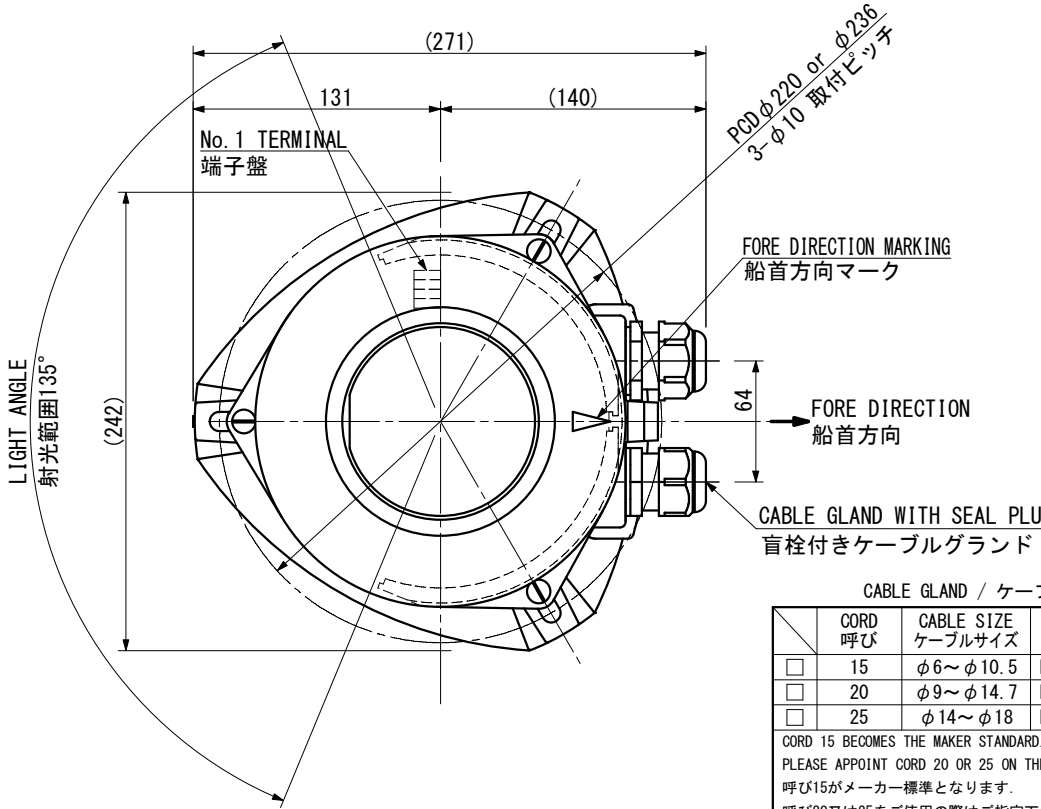

NLLT-1Y NLLT-1Y (DC)		TOWING LIGHT 第一種引船灯		For the vessel length over 50m 全長50m以上の船舶用		OUTLINE VIEW 外形図		MASS 質量 2.5kg			
SOURCE 電源		<input type="checkbox"/> AC100V/220V <input type="checkbox"/> DC24V		POWER CONSUMPTION 消費電力(W)		12W		LIGHT DISTANCE 光達距離 (MILE)		3	
LIGHT COLOR 灯色		YELLOW 黄		LED BULB TYPE LEDバルブ型式		LW-100		LIGHT ARC OF HORIZONTAL 射光角度(deg)		135	
TYPE APPROVAL No. 型式承認番号		AC J 5398 DC G 5399		MED MED1700004		PROTECTION GRADE 保護等級		IP 56		 2690/YY	

CABLE GLAND / ケーブルグランド

CORD 呼び	CABLE SIZE ケーブルサイズ	MODEL 型式	TIGHTENING TORQUE 締め付けトルク
<input type="checkbox"/> 15	φ6~φ10.5	FGA26-10B	2.0N・m
<input type="checkbox"/> 20	φ9~φ14.7	FGA26-14B	
<input type="checkbox"/> 25	φ14~φ18	FGA26-18B	2.5N・m

CORD 15 BECOMES THE MAKER STANDARD.
 PLEASE APPOINT CORD 20 OR 25 ON THE OCCASION OF USE.
 呼び15がメーカー標準となります。
 呼び20又は25をご使用の際はご指定下さい。
 PLEASE REMOVE THE SEAL PLUG FROM THE WIRING SIDE CABLE GLAND.
 配線を行う側のケーブルグランドはプラグを取り外してご使用ください。