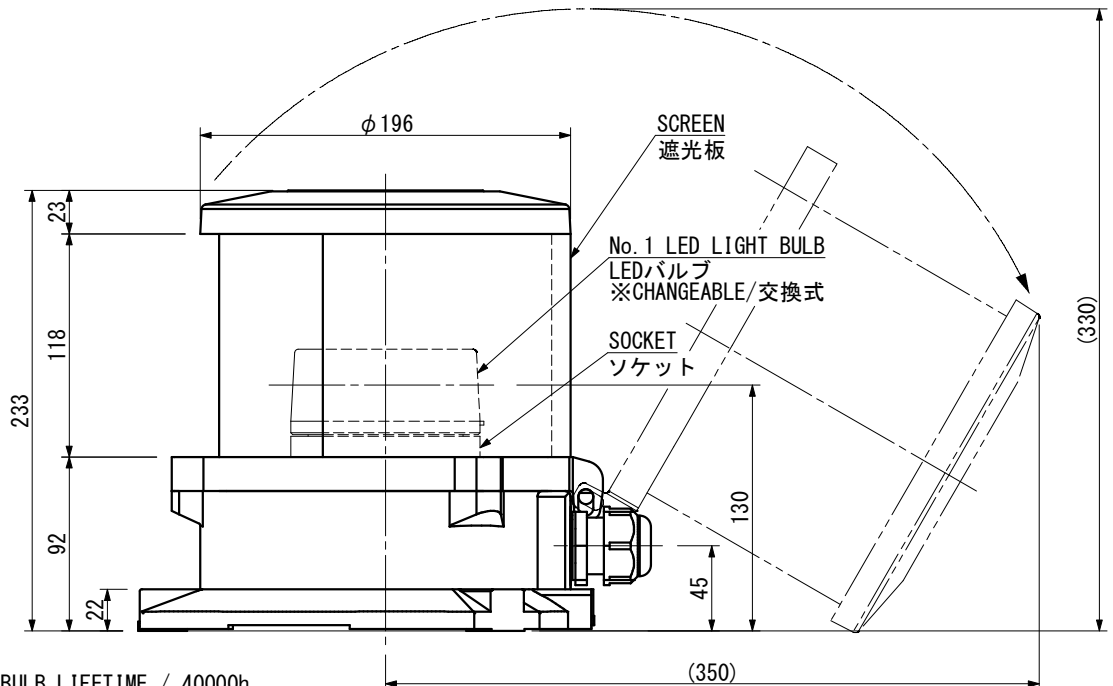

NLLT-1Y NLLT-1Y (DC)		TOWING LIGHT 第一種引船灯		For the vessel length over 50m 全長50m以上の船舶用		OUTLINE VIEW 外形図		MASS 質量 2.5kg			
SOURCE 電源		<input type="checkbox"/> AC100V/220V <input type="checkbox"/> DC24V		POWER CONSUMPTION 消費電力(W)		12W		LIGHT DISTANCE 光達距離 (MILE)		3	
LIGHT COLOR 灯色		YELLOW 黄		LED BULB TYPE LEDバルブ型式		LW-100		LIGHT ARC OF HORIZONTAL 射光角度(deg)		135	
TYPE APPROVAL No. 型式承認番号		AC J 5398 DC G 5399		MED MED1700004		PROTECTION GRADE 保護等級		IP 56		 2690/YY	

CABLE GLAND / ケーブルグランド

CORD 呼び	CABLE SIZE ケーブルサイズ	MODEL 型式	TIGHTENING TORQUE 締め付けトルク
<input type="checkbox"/> 15	φ6~φ10.5	FGA26-10B	2.0N・m
<input type="checkbox"/> 20	φ9~φ14.7	FGA26-14B	
<input type="checkbox"/> 25	φ14~φ18	FGA26-18B	2.5N・m

CORD 15 BECOMES THE MAKER STANDARD.
 PLEASE APPOINT CORD 20 OR 25 ON THE OCCASION OF USE.
 呼び15がメーカー標準となります。
 呼び20又は25をご使用の際はご指定下さい。
 PLEASE REMOVE THE SEAL PLUG FROM THE WIRING SIDE CABLE GLAND.
 配線を行う側のケーブルグランドはプラグを取り外してご使用ください。