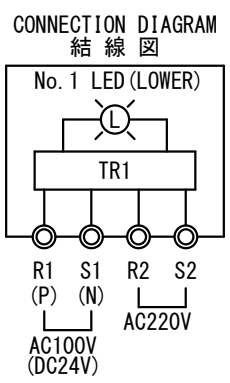

NLLT-1Y NLLT-1Y (DC)		TOWING LIGHT 第一種引船灯		For the vessel length over 50m 全長50m以上の船舶用		OUTLINE VIEW 外形図		MASS 質量 2.5kg			
SOURCE 電源		<input type="checkbox"/> AC100V/220V <input type="checkbox"/> DC24V		POWER CONSUMPTION 消費電力(W)		12W		LIGHT DISTANCE 光達距離 (MILE)		3	
LIGHT COLOR 灯色		YELLOW 黄		LED BULB TYPE LEDバルブ型式		LW-100		LIGHT ARC OF HORIZONTAL 射光角度(deg)		135	
TYPE APPROVAL No. 型式承認番号		AC J 5398 DC G 5399		MED MED1700004		PROTECTION GRADE 保護等級		IP 56		 2690/YY	

CABLE GLAND / ケーブルグランド

CORD 呼び	CABLE SIZE ケーブルサイズ	MODEL 型式	TIGHTENING TORQUE 締め付けトルク
<input type="checkbox"/> 15	φ6~φ10.5	FGA26-10B	2.0N・m
<input type="checkbox"/> 20	φ9~φ14.7	FGA26-14B	
<input type="checkbox"/> 25	φ14~φ18	FGA26-18B	2.5N・m

CORD 15 BECOMES THE MAKER STANDARD.
 PLEASE APPOINT CORD 20 OR 25 ON THE OCCASION OF USE.
 呼び15がメーカー標準となります。
 呼び20又は25をご使用の際はご指定下さい。
 PLEASE REMOVE THE SEAL PLUG FROM THE WIRING SIDE CABLE GLAND.
 配線を行う側のケーブルグランドはプラグを取り外してご使用ください。