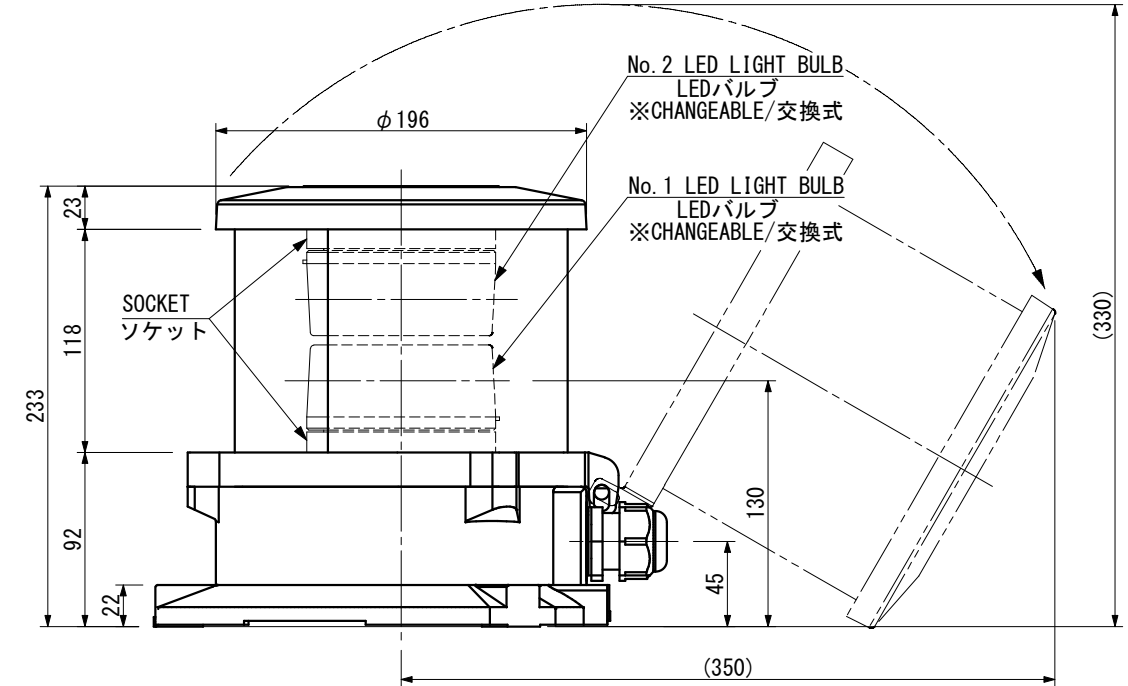

CABLE GLAND / ケーブルグランド

CORD 呼び	CABLE SIZE ケーブルサイズ	MODEL 型式	TIGHTENING TORQUE 締め付けトルク
☐ 15	φ6~φ10.5	FGA26-10B	2.0N・m
☐ 20	φ9~φ14.7	FGA26-14B	
☐ 25	φ14~φ18	FGA26-18B	2.5N・m

CORD 15 BECOMES THE MAKER STANDARD.
PLEASE APPOINT CORD 20 OR 25 ON THE OCCASION OF USE.
呼び15がメーカー標準となります。
呼び20又は25をご使用の際はご指定下さい。
PLEASE REMOVE THE SEAL PLUG FROM THE WIRING SIDE CABLE GLAND.
配線を行う側のケーブルグランドはプラグを取り外してご使用ください。