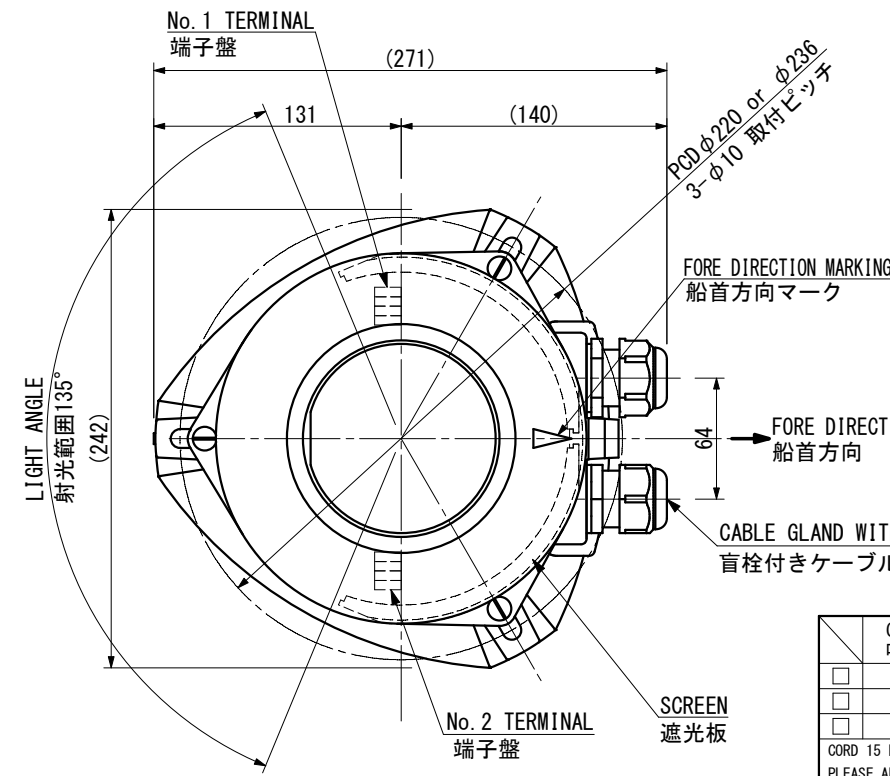

NLLS-1WD NLLS-1WD (DC)		STERN LIGHT 第一種船尾灯		For the vessel length over 50m 全長50m以上の船舶用		OUTLINE VIEW 外形図		MASS 質量 3.5kg	
---------------------------	--	-----------------------	--	---	--	---------------------	--	---------------------	--

SOURCE 電源	<input type="checkbox"/> AC100V/220V <input type="checkbox"/> DC24V	POWER CONSUMPTION 消費電力(W)	12W	LIGHT DISTANCE 光達距離 (MILE)	3	LIGHT ARC OF HORIZONTAL 射光角度 (deg)	135
LIGHT COLOR 灯色	WHITE 白	LED BULB TYPE LEDバルブ型式	LW-100			PROTECTION GRADE 保護等級	IP 56
TYPE APPROVAL No. 型式承認番号		AC J DC G	5408 5409	MED MED1700004			

CABLE GLAND / ケーブルグランド

CORD 呼び	CABLE SIZE ケーブルサイズ	MODEL 型式	TIGHTENING TORQUE 締め付けトルク
<input type="checkbox"/> 15	φ6~φ10.5	FGA26-10B	2.0N・m
<input type="checkbox"/> 20	φ9~φ14.7	FGA26-14B	
<input type="checkbox"/> 25	φ14~φ18	FGA26-18B	2.5N・m

CORD 15 BECOMES THE MAKER STANDARD.
PLEASE APPOINT CORD 20 OR 25 ON THE OCCASION OF USE.
呼び15がメーカー標準となります。
呼び20又は25をご使用の際はご指定下さい。
PLEASE REMOVE THE SEAL PLUG FROM THE WIRING SIDE CABLE GLAND.
配線を行う側のケーブルグランドはプラグを取り外してご使用ください。