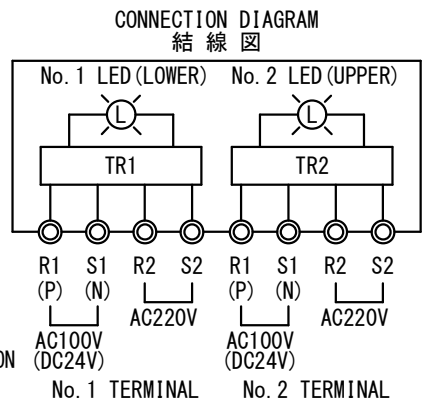

NLLS-1WD NLLS-1WD (DC)		STERN LIGHT 第一種船尾灯		For the vessel length over 50m 全長50m以上の船舶用		OUTLINE VIEW 外形図		MASS 質量 3.5kg	
---------------------------	--	-----------------------	--	---	--	---------------------	--	---------------------	--

SOURCE 電源	<input type="checkbox"/> AC100V/220V <input type="checkbox"/> DC24V	POWER CONSUMPTION 消費電力(W)	12W	LIGHT DISTANCE 光達距離 (MILE)	3	LIGHT ARC OF HORIZONTAL 射光角度 (deg)	135
LIGHT COLOR 灯色	WHITE 白	LED BULB TYPE LEDバルブ型式	LW-100			PROTECTION GRADE 保護等級	IP 56
TYPE APPROVAL No. 型式承認番号		AC J DC G	5408 5409	MED MED1700004			

CABLE GLAND / ケーブルグランド

CORD 呼び	CABLE SIZE ケーブルサイズ	MODEL 型式	TIGHTENING TORQUE 締め付けトルク
<input type="checkbox"/> 15	φ6~φ10.5	FGA26-10B	2.0N・m
<input type="checkbox"/> 20	φ9~φ14.7	FGA26-14B	
<input type="checkbox"/> 25	φ14~φ18	FGA26-18B	2.5N・m

CORD 15 BECOMES THE MAKER STANDARD.
PLEASE APPOINT CORD 20 OR 25 ON THE OCCASION OF USE.
呼び15がメーカー標準となります。
呼び20又は25をご使用の際はご指定下さい。
PLEASE REMOVE THE SEAL PLUG FROM THE WIRING SIDE CABLE GLAND.
配線を行う側のケーブルグランドはプラグを取り外してご使用ください。