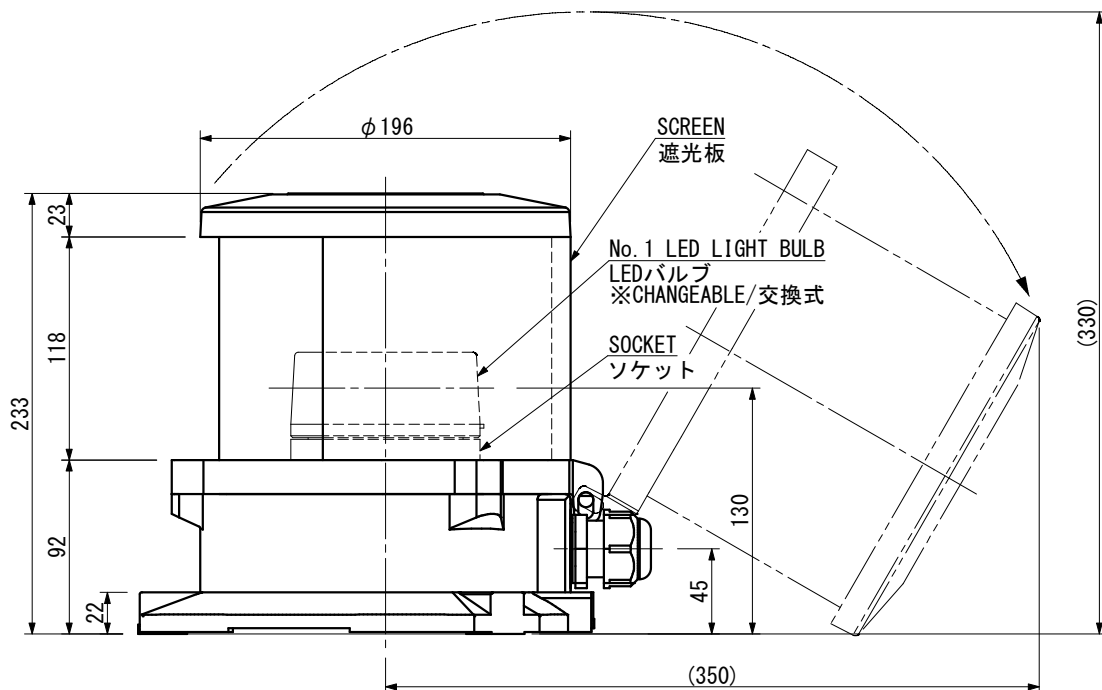

NLLS-1W NLLS-1W (DC)		STERN LIGHT 第一種船尾灯		For the vessel length over 50m 全長50m以上の船舶用		OUTLINE VIEW 外形図		MASS 質量 2.5kg	
SOURCE 電源 <input type="checkbox"/> AC100V/220V <input type="checkbox"/> DC24V		POWER CONSUMPTION 消費電力(W) 12W		LIGHT DISTANCE 光達距離 (MILE) 3		LIGHT ARC OF HORIZONTAL 射光角度 (deg) 135			
LIGHT COLOR 灯色 WHITE 白		LED BULB TYPE LEDバルブ型式 LW-100				PROTECTION GRADE 保護等級 IP 56			
TYPE APPROVAL No. 型式承認番号		AC J 5390 DC G 5391		MED MED1700004					

CONNECTION DIAGRAM
結線図

CABLE GLAND / ケーブルグランド

	CORD 呼び	CABLE SIZE ケーブルサイズ	MODEL 型式	TIGHTENING TORQUE 締め付けトルク
<input type="checkbox"/>	15	φ6~φ10.5	FGA26-10B	2.0N・m
<input type="checkbox"/>	20	φ9~φ14.7	FGA26-14B	
<input type="checkbox"/>	25	φ14~φ18	FGA26-18B	2.5N・m

CORD 15 BECOMES THE MAKER STANDARD.
PLEASE APPOINT CORD 20 OR 25 ON THE OCCASION OF USE.
呼び15がメーカー標準となります。
呼び20又は25をご使用の際はご指定下さい。
PLEASE REMOVE THE SEAL PLUG FROM THE WIRING SIDE CABLE GLAND.
配線を行う側のケーブルグランドはプラグを取り外してご使用ください。