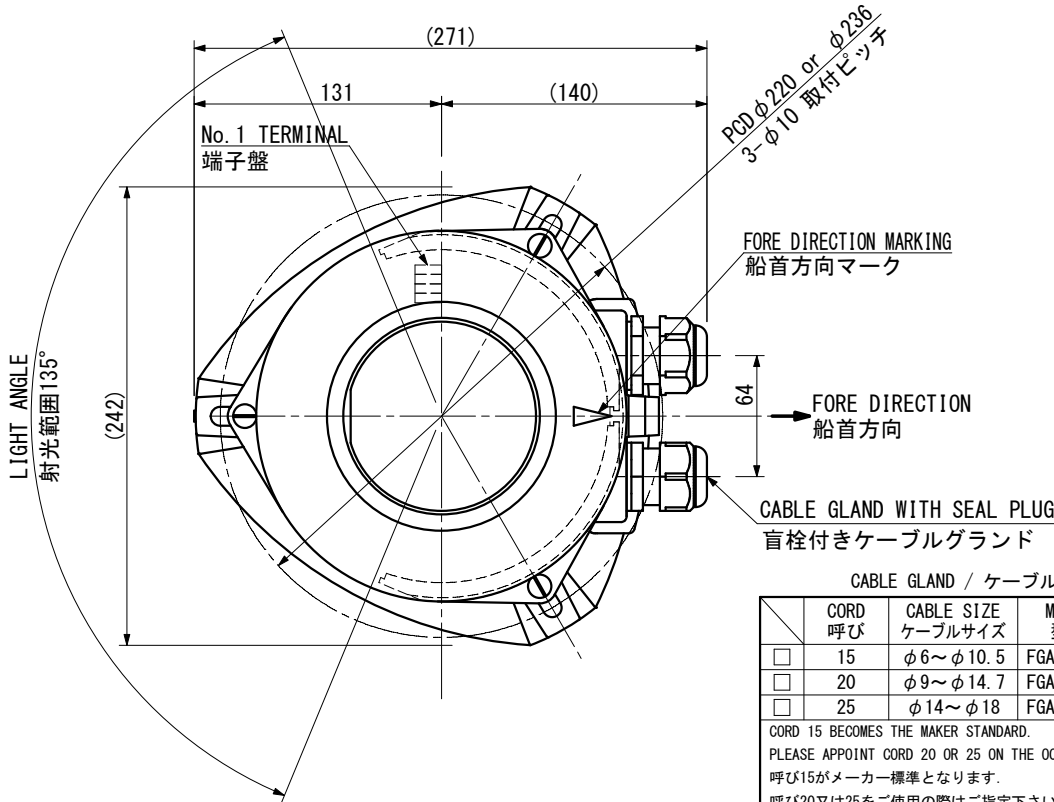

NLLS-1W NLLS-1W (DC)		STERN LIGHT 第一種船尾灯		For the vessel length over 50m 全長50m以上の船舶用		OUTLINE VIEW 外形図		MASS 質量 2.5kg	
SOURCE 電源 <input type="checkbox"/> AC100V/220V <input type="checkbox"/> DC24V		POWER CONSUMPTION 消費電力(W) 12W		LIGHT DISTANCE 光達距離 (MILE) 3		LIGHT ARC OF HORIZONTAL 射光角度 (deg) 135			
LIGHT COLOR 灯色 WHITE 白		LED BULB TYPE LEDバルブ型式 LW-100				PROTECTION GRADE 保護等級 IP 56			
TYPE APPROVAL No. 型式承認番号		AC J 5390 DC G 5391		MED MED1700004					

CONNECTION DIAGRAM
結線図

CABLE GLAND / ケーブルグランド

	CORD 呼び	CABLE SIZE ケーブルサイズ	MODEL 型式	TIGHTENING TORQUE 締め付けトルク
<input type="checkbox"/>	15	φ6~φ10.5	FGA26-10B	2.0N・m
<input type="checkbox"/>	20	φ9~φ14.7	FGA26-14B	
<input type="checkbox"/>	25	φ14~φ18	FGA26-18B	2.5N・m

CORD 15 BECOMES THE MAKER STANDARD.
PLEASE APPOINT CORD 20 OR 25 ON THE OCCASION OF USE.
呼び15がメーカー標準となります。
呼び20又は25をご使用の際はご指定下さい。
PLEASE REMOVE THE SEAL PLUG FROM THE WIRING SIDE CABLE GLAND.
配線を行う側のケーブルグランドはプラグを取り外してご使用ください。