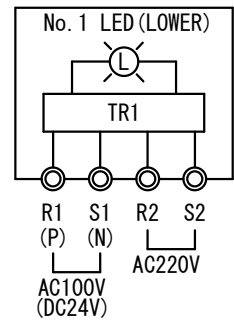

NLLS-1W NLLS-1W (DC)		STERN LIGHT 第一種船尾灯		For the vessel length over 50m 全長50m以上の船舶用		OUTLINE VIEW 外形図		MASS 質量 2.5kg	
SOURCE 電源 <input type="checkbox"/> AC100V/220V <input type="checkbox"/> DC24V		POWER CONSUMPTION 消費電力(W) 12W		LIGHT DISTANCE 光達距離 (MILE) 3		LIGHT ARC OF HORIZONTAL 射光角度 (deg) 135			
LIGHT COLOR 灯色 WHITE 白		LED BULB TYPE LEDバルブ型式 LW-100				PROTECTION GRADE 保護等級 IP 56			
TYPE APPROVAL No. 型式承認番号		AC J 5390 DC G 5391		MED MED1700004					

CONNECTION DIAGRAM
結線図

CABLE GLAND / ケーブルグランド

	CORD 呼び	CABLE SIZE ケーブルサイズ	MODEL 型式	TIGHTENING TORQUE 締め付けトルク
<input type="checkbox"/>	15	φ6~φ10.5	FGA26-10B	2.0N・m
<input type="checkbox"/>	20	φ9~φ14.7	FGA26-14B	
<input type="checkbox"/>	25	φ14~φ18	FGA26-18B	2.5N・m

CORD 15 BECOMES THE MAKER STANDARD.
PLEASE APPOINT CORD 20 OR 25 ON THE OCCASION OF USE.
呼び15がメーカー標準となります。
呼び20又は25をご使用の際はご指定下さい。
PLEASE REMOVE THE SEAL PLUG FROM THE WIRING SIDE CABLE GLAND.
配線を行う側のケーブルグランドはプラグを取り外してご使用ください。