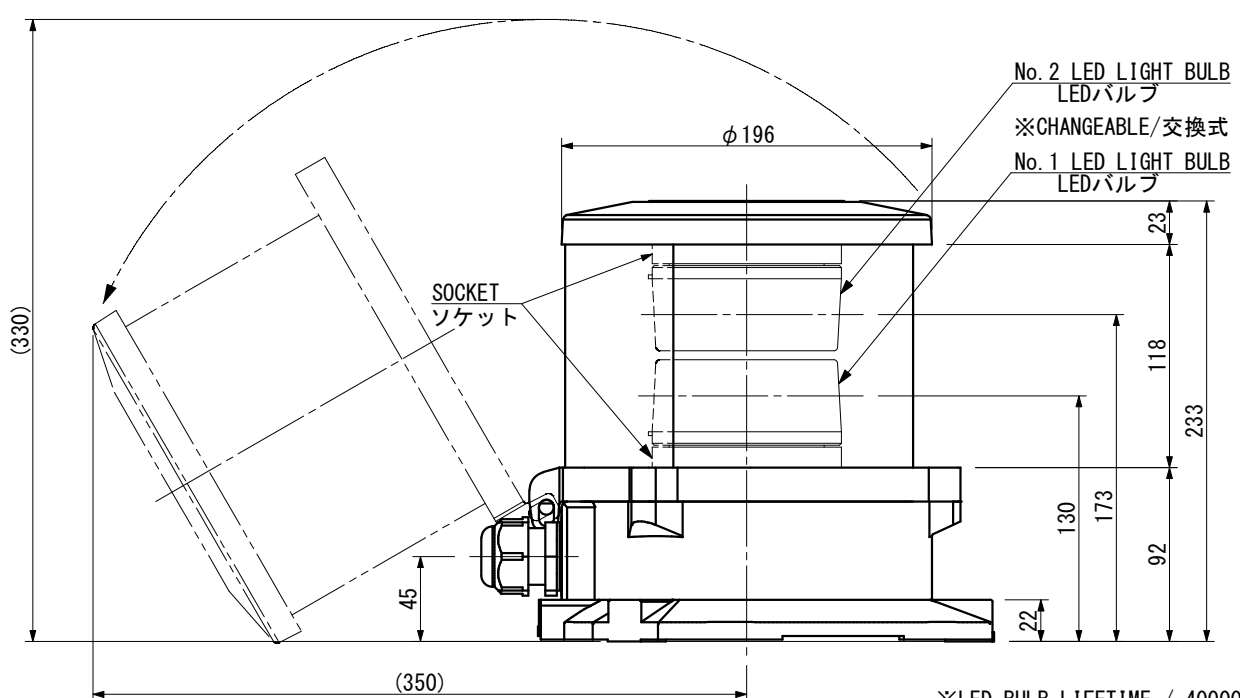

CABLE GLAND WITH SEAL PLUG
盲栓付きケーブルグランド

NAUTILIGHT NAVJ LED NAVIGATION LIGHT		IBUKI KOGYO CO. LTD. 伊吹工業株式会社		D. W. N. M. Kawamura DATE APR. -28. 2016		C. K. D. Y. Ueda SCALE 1/4		C. K. D. F. Shintaku DWG. NO NLL-0032