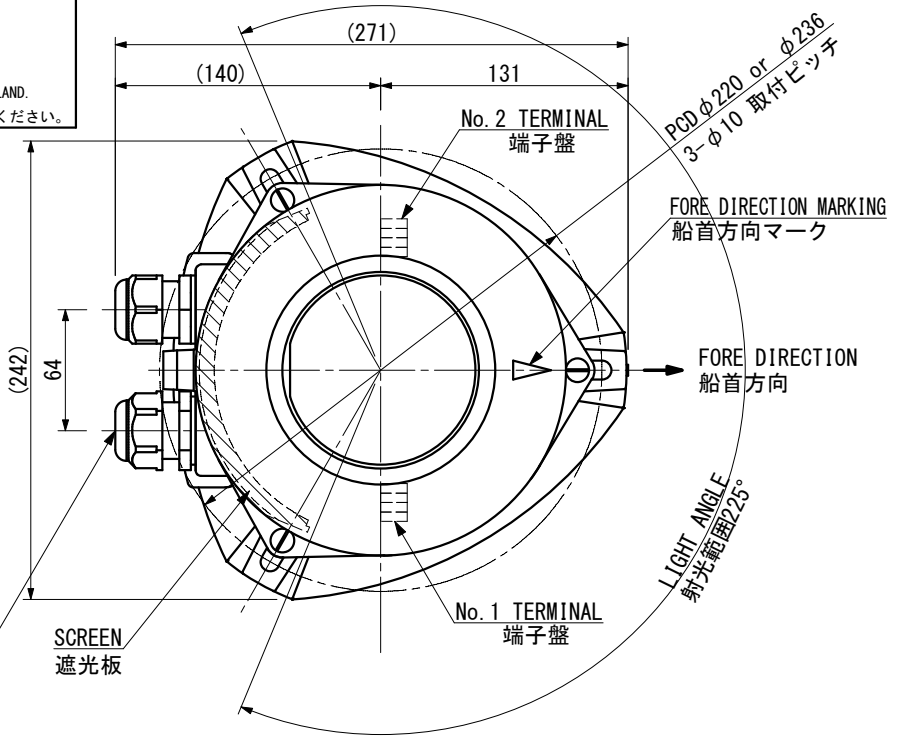

NAUTILIGHT NAVJ LED NAVIGATION LIGHT		IBUKI KOGYO CO. LTD. 伊吹工業株式会社		D. W. N. M. Kawamura DATE APR. -28. 2016		C. K. D. Y. Ueda SCALE 1/4		C. K. D. F. Shintaku DWG. NO NLL-0032