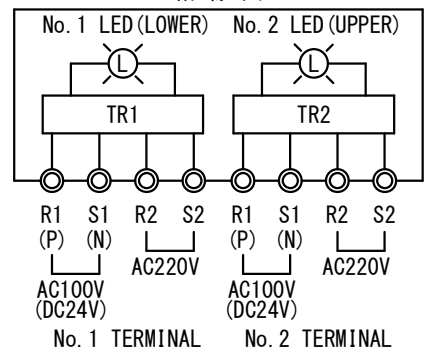

NLLM-1WD NLLM-1WD (DC)		MASTHEAD LIGHT 第一種マスト灯		For the vessel length over 50m 全長50m以上の船舶用		OUTLINE VIEW 外形図		MASS 質量 3.5kg	

SOURCE 電源 ☐ AC100V/220V ☐ DC24V		POWER CONSUMPTION 消費電力(W) 12W		LIGHT DISTANCE 光達距離 (MILE) 6		LIGHT ARC OF HORIZONTAL 射光角度 (deg) 225	
LIGHT COLOR 灯色 WHITE 白		LED BULB TYPE LEDバルブ型式 LW-200				PROTECTION GRADE 保護等級 IP 56	
TYPE APPROVAL No. 型式承認番号		AC J 5402 DC G 5403		MED MED1700004			

2690/YY

CABLE GLAND / ケーブルグランド

CORD 呼び	CABLE SIZE ケーブルサイズ	MODEL 型式	TIGHTENING TORQUE 締め付けトルク
☐ 15	φ6~φ10.5	FGA26-10B	2.0N・m
☐ 20	φ9~φ14.7	FGA26-14B	2.0N・m
☐ 25	φ14~φ18	FGA26-18B	2.5N・m

CORD 15 BECOMES THE MAKER STANDARD.
PLEASE APPOINT CORD 20 OR 25 ON THE OCCASION OF USE.
呼び15がメーカー標準となります。
呼び20又は25をご使用の際はご指定下さい。
PLEASE REMOVE THE SEAL PLUG FROM THE WIRING SIDE CABLE GLAND.
配線を行う側のケーブルグランドはプラグを取り外してご使用ください。

CONNECTION DIAGRAM
結線図