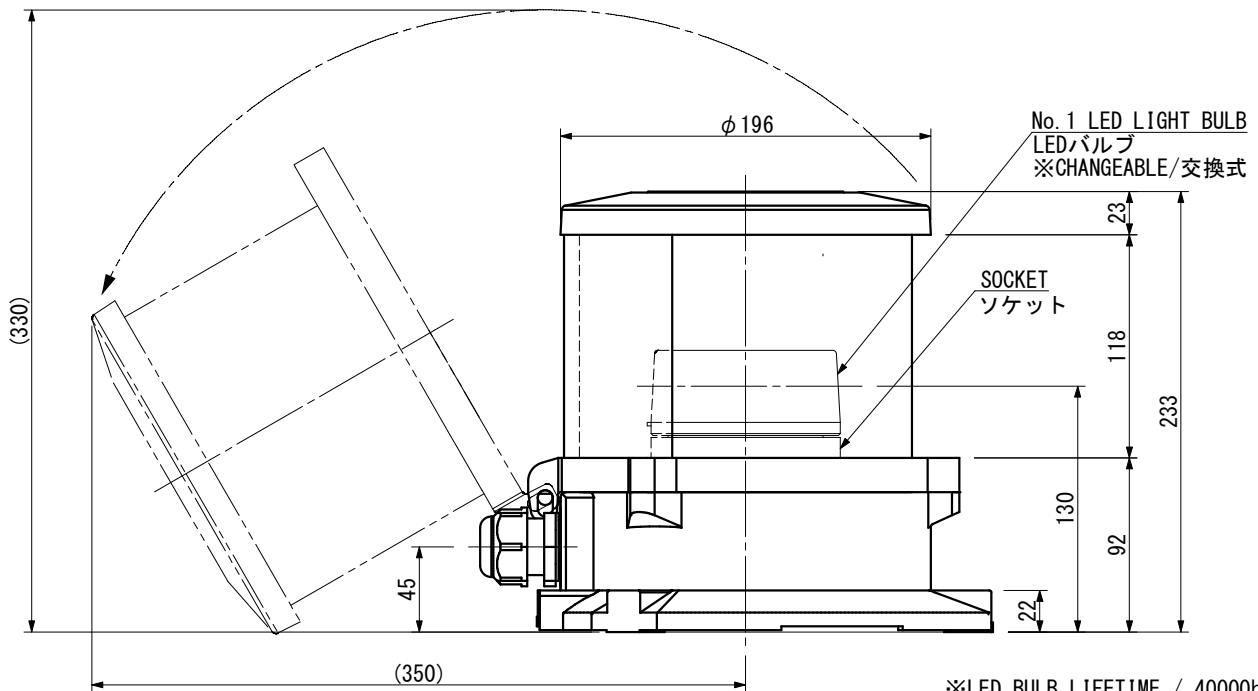

CABLE GLAND WITH SEAL PLUG
盲栓付きケーブルグランド

※LED BULB LIFETIME / 40000h
LEDバルブ寿命 / 40000時間

				NAUTILIGHT		D. W. N. N. Tanaka		DATE APR. -28. 2016	
				NAVI		C. K. D. Y. Ueda		SCALE 1/4	
				LED NAVIGATION LIGHT		C. K. D.		DWG. NO NLL-0031	
				IBUKI KOGYO CO. LTD. 伊吹工業株式会社					
2021. 02. 05	1	グランドの仕様変更							
DATE	REV.	REMARKS