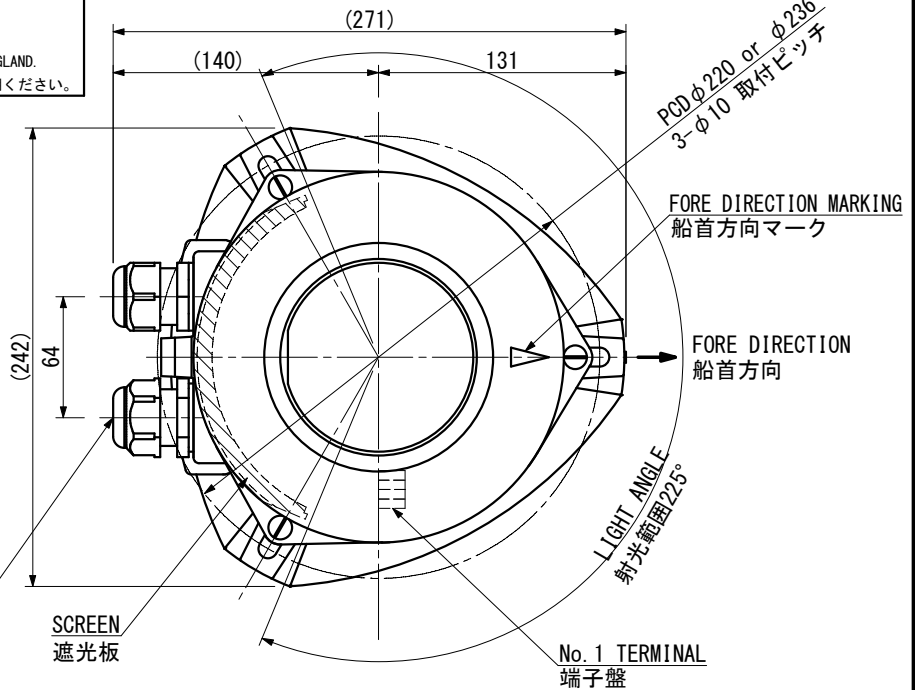

NLLM-1W NLLM-1W (DC)		MASTHEAD LIGHT 第一種マスト灯		For the vessel length over 50m 全長50m以上の船舶用		OUTLINE VIEW 外形図		MASS 質量 2.5kg	
SOURCE 電源		<input type="checkbox"/> AC100V/220V <input type="checkbox"/> DC24V		POWER CONSUMPTION 消費電力(W)		12W		LIGHT DISTANCE 光達距離 (MILE)	
LIGHT COLOR 灯色		WHITE 白		LED BULB TYPE LEDバルブ型式		LW-200		LIGHT ARC OF HORIZONTAL 射光角度 (deg)	
TYPE APPROVAL No. 型式承認番号		AC J 5384 DC G 5385		MED MED1700004		PROTECTION GRADE 保護等級		IP 56	

2690/YY

CABLE GLAND / ケーブルグランド

CORD 呼び	CABLE SIZE ケーブルサイズ	MODEL 型式	TIGHTENING TORQUE 締め付けトルク
<input type="checkbox"/> 15	φ6~φ10.5	FGA26-10B	2.0N・m
<input type="checkbox"/> 20	φ9~φ14.7	FGA26-14B	
<input type="checkbox"/> 25	φ14~φ18	FGA26-18B	2.5N・m

CORD 15 BECOMES THE MAKER STANDARD.
 PLEASE APPOINT CORD 20 OR 25 ON THE OCCASION OF USE.
 呼び15がメーカー標準となります。
 呼び20又は25をご使用の際はご指定下さい。
 PLEASE REMOVE THE SEAL PLUG FROM THE WIRING SIDE CABLE GLAND.
 配線を行う側のケーブルグランドはプラグを取り外してご使用ください。

CONNECTION DIAGRAM
 結線図

CABLE GLAND WITH SEAL PLUG
 盲栓付きケーブルグランド

※LED BULB LIFETIME / 40000h
 LEDバルブ寿命 / 40000時間

				NAUTILIGHT		D. W. N. N. Tanaka		DATE APR. -28. 2016	
				NAVI		C. K. D. Y. Ueda		SCALE 1/4	
				LED NAVIGATION LIGHT		C. K. D.		DWG. NO NLL-0031	
				IBUKI KOGYO CO. LTD. 伊吹工業株式会社					
2021. 02. 05	1	グランドの仕様変更							
DATE	REV.	REMARKS							