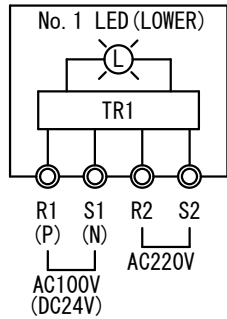

NLLM-1W NLLM-1W (DC)		MASTHEAD LIGHT 第一種マスト灯		For the vessel length over 50m 全長50m以上の船舶用		OUTLINE VIEW 外形図		MASS 質量 2.5kg	
SOURCE 電源		<input type="checkbox"/> AC100V/220V <input type="checkbox"/> DC24V		POWER CONSUMPTION 消費電力(W)		12W		LIGHT DISTANCE 光達距離 (MILE)	
LIGHT COLOR 灯色		WHITE 白		LED BULB TYPE LEDバルブ型式		LW-200		LIGHT ARC OF HORIZONTAL 射光角度 (deg)	
TYPE APPROVAL No. 型式承認番号		AC J 5384 DC G 5385		MED MED1700004		PROTECTION GRADE 保護等級		IP 56	

2690/YY

CABLE GLAND / ケーブルグランド

CORD 呼び	CABLE SIZE ケーブルサイズ	MODEL 型式	TIGHTENING TORQUE 締め付けトルク
<input type="checkbox"/> 15	φ6~φ10.5	FGA26-10B	2.0N・m
<input type="checkbox"/> 20	φ9~φ14.7	FGA26-14B	
<input type="checkbox"/> 25	φ14~φ18	FGA26-18B	2.5N・m

CORD 15 BECOMES THE MAKER STANDARD.
 PLEASE APPOINT CORD 20 OR 25 ON THE OCCASION OF USE.
 呼び15がメーカー標準となります。
 呼び20又は25をご使用の際はご指定下さい。
 PLEASE REMOVE THE SEAL PLUG FROM THE WIRING SIDE CABLE GLAND.
 配線を行う側のケーブルグランドはプラグを取り外してご使用ください。

CONNECTION DIAGRAM
 結線図

CABLE GLAND WITH SEAL PLUG
 盲栓付きケーブルグランド

※LED BULB LIFETIME / 40000h
 LEDバルブ寿命 / 40000時間

				NAUTILIGHT		D. W. N. N. Tanaka		DATE APR. -28. 2016	
				NAVI		C. K. D. Y. Ueda		SCALE 1/4	
				LED NAVIGATION LIGHT		C. K. D.		DWG. NO NLL-0031	
				IBUKI KOGYO CO. LTD. 伊吹工業株式会社					
2021. 02. 05	1	グランドの仕様変更							
DATE	REV.	REMARKS							