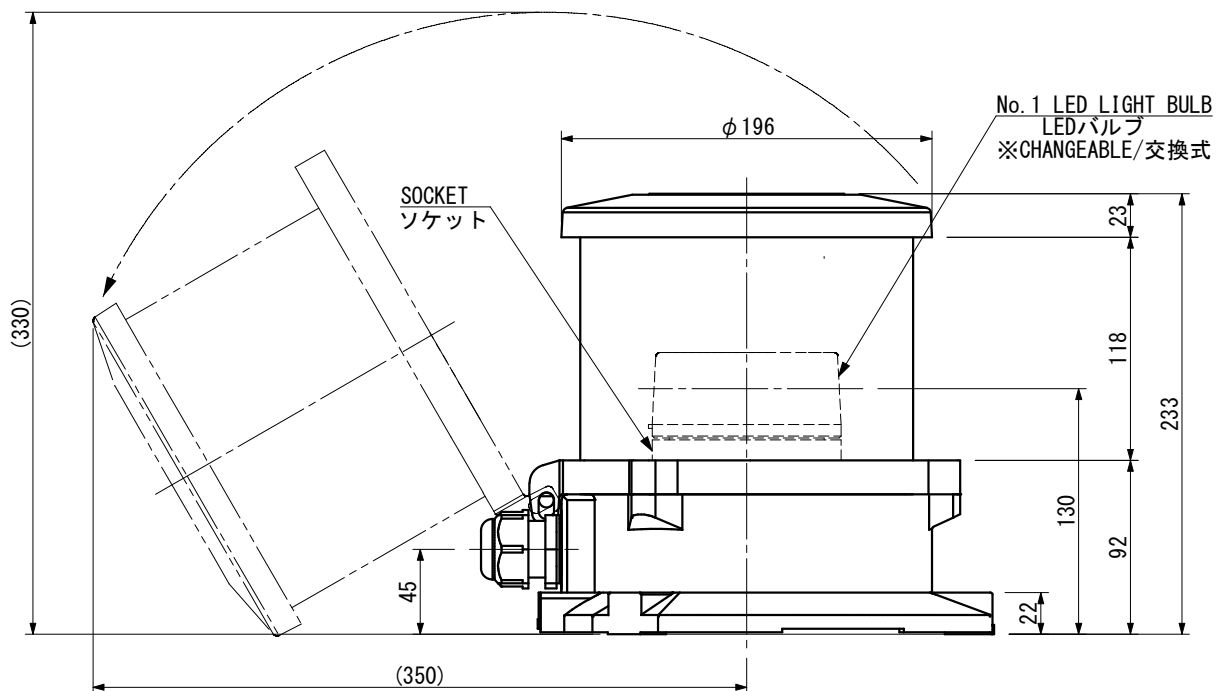

※LED BULB LIFETIME / 40000h
LEDバルブ寿命 / 40000時間

NAUTILIGHT
NAVI
LED NAVIGATION LIGHT

IBUKI KOGYO CO. LTD.
伊吹工業株式会社

D. W. N.	M. Kawamura	C. K. D.	Y. Ueda	C. K. D.	F. Shintaku
DATE	APR. -28. 2016	SCALE	1/4	DWG. NO	NLL-0040