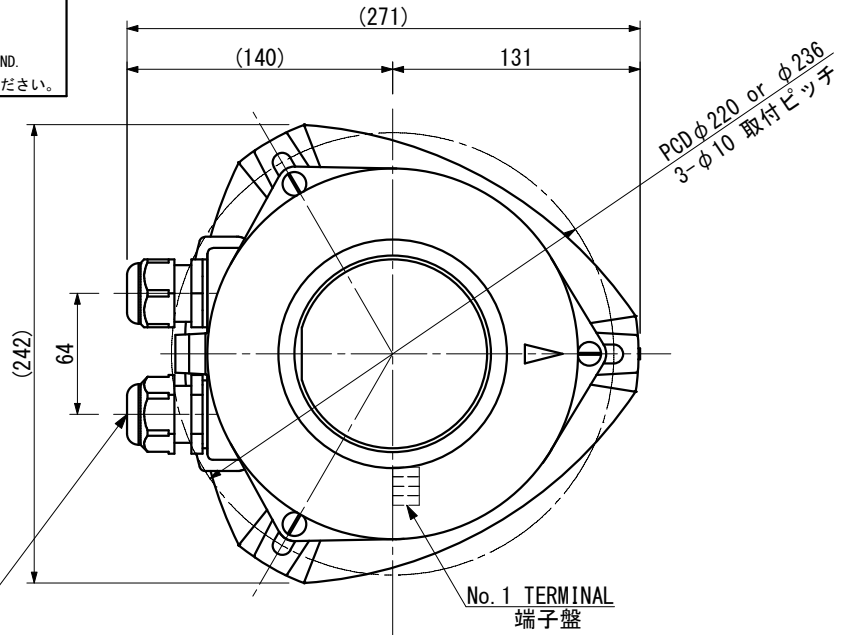

※LED BULB LIFETIME / 40000h
LEDバルブ寿命 / 40000時間

NAUTILIGHT
NAVI
LED NAVIGATION LIGHT

IBUKI KOGYO CO. LTD.
伊吹工業株式会社

D. W. N.	M. Kawamura	C. K. D.	Y. Ueda	C. K. D.	F. Shintaku
DATE	APR. -28. 2016	SCALE	1/4	DWG. NO	NLL-0040