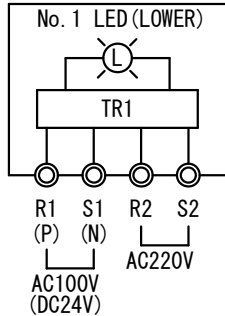

NLLA-ML NLLA-ML (DC)		MANOEUVRING LIGHT 操船信号灯		For the vessel length over 50m 全長50m以上の船舶用	OUTLINE VIEW 外形図	MASS 質量 2.5kg	
SOURCE 電源	☐ AC100V/220V ☐ DC24V	POWER CONSUMPTION 消費電力(W)	12W	LIGHT DISTANCE 光達距離 (MILE)	5	LIGHT ARC OF HORIZONTAL 射光角度 (deg)	360
LIGHT COLOR 灯色	WHITE 白	LED BULB TYPE LEDバルブ型式	LW-200			PROTECTION GRADE 保護等級	IP 56
TYPE APPROVAL No. 型式承認番号		AC J DC G	5400 5401	M E D	MED1700004		

CABLE GLAND / ケーブルグランド

CORD 呼び	CABLE SIZE ケーブルサイズ	MODEL 型式	TIGHTENING TORQUE 締め付けトルク
☐ 15	φ6~φ10.5	FGA26-10B	2.0N・m
☐ 20	φ9~φ14.7	FGA26-14B	
☐ 25	φ14~φ18	FGA26-18B	2.5N・m

CORD 15 BECOMES THE MAKER STANDARD.
PLEASE APPOINT CORD 20 OR 25 ON THE OCCASION OF USE.
呼び15がメーカー標準となります。
呼び20又は25をご使用の際はご指定下さい。
PLEASE REMOVE THE SEAL PLUG FROM THE WIRING SIDE CABLE GLAND.
配線を行う側のケーブルグランドはプラグを取り外してご使用ください。

CONNECTION DIAGRAM
結線図

CABLE GLAND WITH SEAL PLUG
盲栓付きケーブルグランド