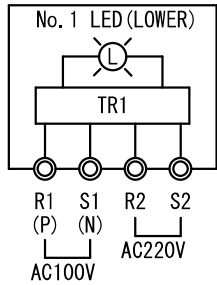

NLLF-2G		FLASH LIGHT (GREEN) 第二種緑色閃光灯		For the vessel length over 50m 全長50m以上の船舶用		OUTLINE VIEW 外形図		MASS 質量 2.5kg	

SOURCE 電源	AC100V/AC220V	POWER CONSUMPTION 消費電力(W)	12W	LIGHT DISTANCE 光達距離 (MILE)	2	LIGHT ARC OF HORIZONTAL 射光角度(deg)	360
LIGHT COLOR 灯色	GREEN 緑	LED BULB TYPE LEDバルブ型式	LGF-2	FLASH TIMES 閃光回数(回/min)	180~200	PROTECTION GRADE 保護等級	IP 56

TYPE APPROVAL No. 型式承認番号	AC J DC G	5459	MED MED1700004

2690/YY

CABLE GLAND / ケーブルグランド

CORD 呼び	CABLE SIZE ケーブルサイズ	MODEL 型式	TIGHTENING TORQUE 締め付けトルク	
☐ 15	φ6~φ10.5	FGA26-10B	2.0N・m	
☐ 20	φ9~φ14.7	FGA26-14B		
☐ 25	φ14~φ18	FGA26-18B		2.5N・m

※電圧DC24V仕様のJG型式承認は未取得につき、ご注意ください。

CORD 15 BECOMES THE MAKER STANDARD.
PLEASE APPOINT CORD 20 OR 25 ON THE OCCASION OF USE.
呼び15がメーカー標準となります。
呼び20又は25をご使用の際はご指定下さい。
PLEASE REMOVE THE SEAL PLUG FROM THE WIRING SIDE CABLE GLAND.
配線を行う側のケーブルグランドはプラグを取り外してご使用ください。

CONNECTION DIAGRAM
結線図

CABLE GLAND WITH SEAL PLUG
盲栓付きケーブルグランド