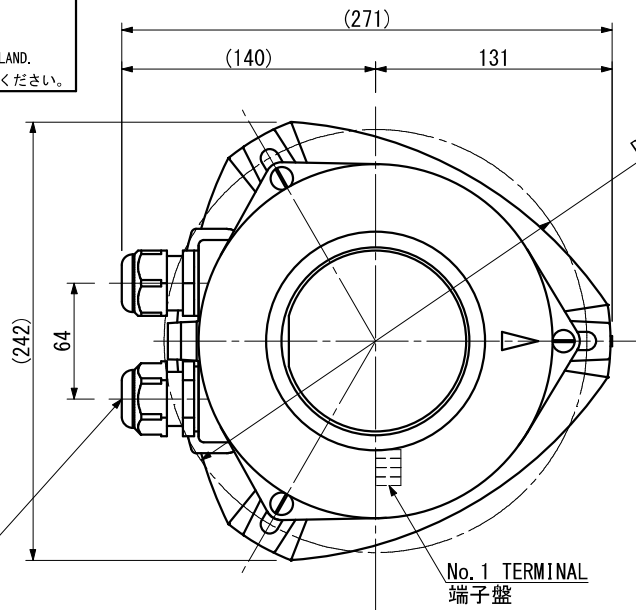

NLLF-2G		FLASH LIGHT (GREEN) 第二種緑色閃光灯		For the vessel length over 50m 全長50m以上の船舶用		OUTLINE VIEW 外形図		MASS 質量 2.5kg	

SOURCE 電源	AC100V/AC220V	POWER CONSUMPTION 消費電力(W)	12W	LIGHT DISTANCE 光達距離 (MILE)	2	LIGHT ARC OF HORIZONTAL 射光角度(deg)	360
LIGHT COLOR 灯色	GREEN 緑	LED BULB TYPE LEDバルブ型式	LGF-2	FLASH TIMES 閃光回数(回/min)	180~200	PROTECTION GRADE 保護等級	IP 56

TYPE APPROVAL No. 型式承認番号	AC J DC G	5459	MED MED1700004

2690/YY

CABLE GLAND / ケーブルグランド

CORD 呼び	CABLE SIZE ケーブルサイズ	MODEL 型式	TIGHTENING TORQUE 締め付けトルク	
☐ 15	φ6~φ10.5	FGA26-10B	2.0N・m	
☐ 20	φ9~φ14.7	FGA26-14B		
☐ 25	φ14~φ18	FGA26-18B		2.5N・m

※電圧DC24V仕様のJG型式承認は未取得につき、ご注意ください。

CORD 15 BECOMES THE MAKER STANDARD.
PLEASE APPOINT CORD 20 OR 25 ON THE OCCASION OF USE.
呼び15がメーカー標準となります。
呼び20又は25をご使用の際はご指定下さい。
PLEASE REMOVE THE SEAL PLUG FROM THE WIRING SIDE CABLE GLAND.
配線を行う側のケーブルグランドはプラグを取り外してご使用ください。

CONNECTION DIAGRAM
結線図

CABLE GLAND WITH SEAL PLUG
盲栓付きケーブルグランド