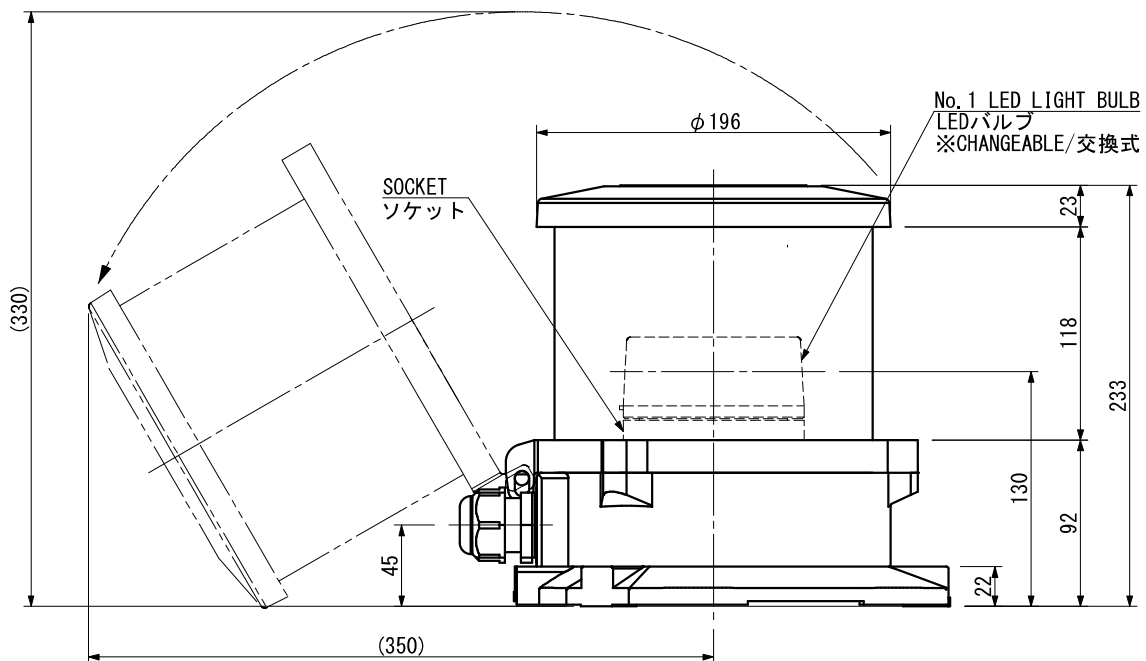

※LED BULB LIFETIME / 40000h
LEDバルブ寿命 / 40000時間

			NAUTILIGHT NAVI LED NAVIGATION LIGHT		D. W. N.	N. Tanaka	DATE	OCT. -17. 2016
			IBUKI KOGYO CO. LTD. 伊吹工業株式会社		C. K. D.	Y. Ueda	SCALE	1/4
2021. 02. 05	1	グランドの仕様変更			C. K. D.		DWG. NO	NLL-0049
DATE	REV.	REMARKS