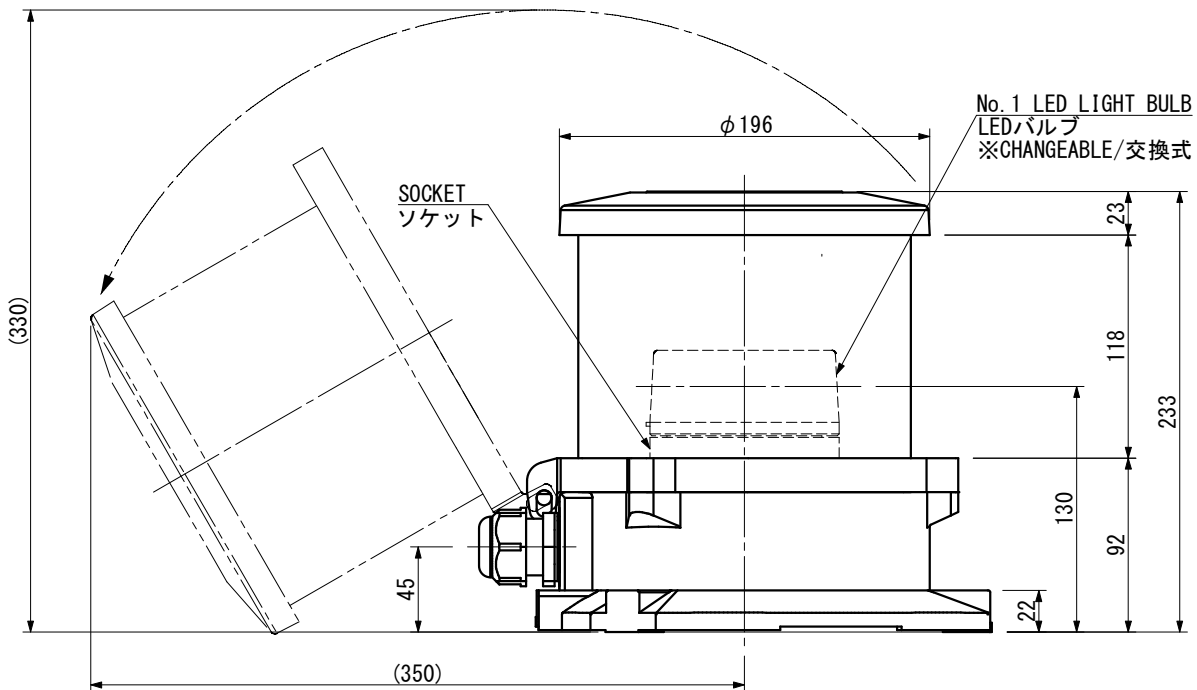

※LED BULB LIFETIME / 40000h
LEDバルブ寿命 / 40000時間

				NAUTILIGHT NAVI LED NAVIGATION LIGHT		D. W. N. N. Tanaka		DATE APR. -28. 2016	
				IBUKI KOGYO CO. LTD. 伊吹工業株式会社		C. K. D. Y. Ueda		SCALE 1/4	
2021. 02. 05	1	グランドの仕様変更				C. K. D.		DWG. NO NLL-0048	
DATE	REV.	REMARKS