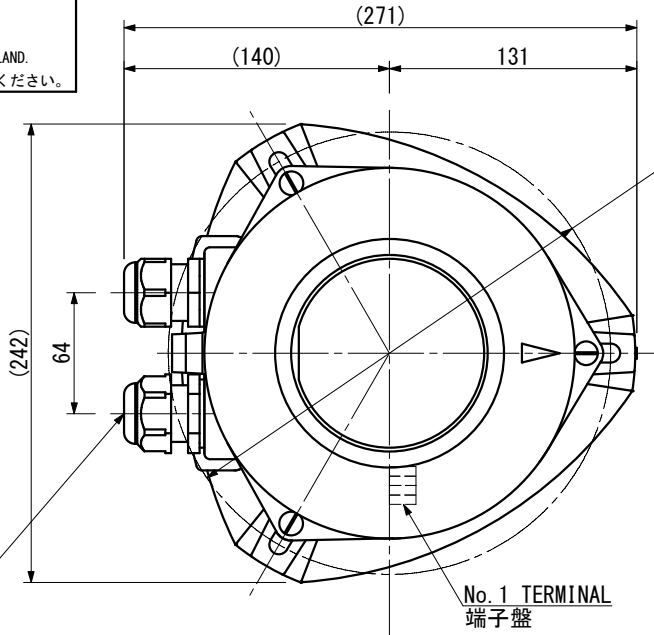

※LED BULB LIFETIME / 40000h
LEDバルブ寿命 / 40000時間

				NAUTILIGHT NAVI LED NAVIGATION LIGHT		D. W. N. N. Tanaka		DATE APR. -28. 2016	
				IBUKI KOGYO CO. LTD. 伊吹工業株式会社		C. K. D. Y. Ueda		SCALE 1/4	
2021. 02. 05	1	グランドの仕様変更				C. K. D.		DWG. NO NLL-0048	
DATE	REV.	REMARKS