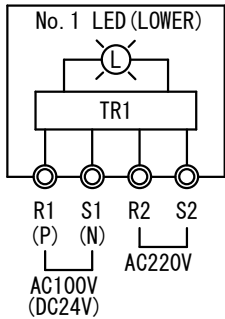

NLLF-1G NLLF-1G (DC)		FLASH LIGHT (GREEN) 第一種綠色閃光燈		For the vessel length over 50m 全長50m以上の船舶用		OUTLINE VIEW 外形図		MASS 質量 2.5kg	

SOURCE 電源		☐ AC100V/220V ☐ DC24V		POWER CONSUMPTION 消費電力(W)		12W		LIGHT DISTANCE 光達距離 (MILE)		2		LIGHT ARC OF HORIZONTAL 射光角度(deg)		360	
LIGHT COLOR 灯色		GREEN 緑		LED BULB TYPE LEDバルブ型式		LGF-1		FLASH TIMES 閃光回数(回/min)		120~140		PROTECTION GRADE 保護等級		IP 56	
TYPE APPROVAL No. 型式承認番号				AC J 5415 DC G 5491		MED1700004		2690/YY							

CABLE GLAND / ケーブルグランド

CORD 呼び	CABLE SIZE ケーブルサイズ	MODEL 型式	TIGHTENING TORQUE 締め付けトルク
☐ 15	φ6~φ10.5	FGA26-10B	2.0N・m
☐ 20	φ9~φ14.7	FGA26-14B	2.5N・m
☐ 25	φ14~φ18	FGA26-18B	2.5N・m

CORD 15 BECOMES THE MAKER STANDARD.
PLEASE APPOINT CORD 20 OR 25 ON THE OCCASION OF USE.
呼び15がメーカー標準となります。
呼び20又は25をご使用の際はご指定下さい。
PLEASE REMOVE THE SEAL PLUG FROM THE WIRING SIDE CABLE GLAND.
配線を行う側のケーブルグランドはプラグを取り外してご使用ください。

CONNECTION DIAGRAM
結線図

CABLE GLAND WITH SEAL PLUG
盲栓付きケーブルグランド