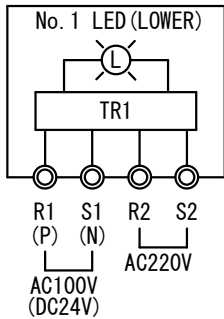

NLLF-2R NLLF-2R (DC)		FLASH LIGHT (RED) 第二種紅色閃光灯		For the vessel length over 50m 全長50m以上の船舶用		OUTLINE VIEW 外形図		MASS 質量 2.5kg	
SOURCE 電源		☐ AC100V/220V ☐ DC24V		POWER CONSUMPTION 消費電力(W)		12W		LIGHT DISTANCE 光達距離 (MILE)	
LIGHT COLOR 灯色		RED 紅		LED BULB TYPE LEDバルブ型式		LRF-2		LIGHT ARC OF HORIZONTAL 射光角度(deg)	
TYPE APPROVAL No. 型式承認番号		AC J 5413 DC G 5414		MED MED1700004		FLASH TIMES 閃光回数(回/min)		180~200	
						PROTECTION GRADE 保護等級		IP 56	

2690/YY

CABLE GLAND / ケーブルグランド

CORD 呼び	CABLE SIZE ケーブルサイズ	MODEL 型式	TIGHTENING TORQUE 締め付けトルク
☐ 15	φ6~φ10.5	FGA26-10B	2.0N・m
☐ 20	φ9~φ14.7	FGA26-14B	2.5N・m
☐ 25	φ14~φ18	FGA26-18B	2.5N・m

CORD 15 BECOMES THE MAKER STANDARD.
PLEASE APPOINT CORD 20 OR 25 ON THE OCCASION OF USE.
呼び15がメーカー標準となります。
呼び20又は25をご使用の際はご指定下さい。
PLEASE REMOVE THE SEAL PLUG FROM THE WIRING SIDE CABLE GLAND.
配線を行う側のケーブルグランドはプラグを取り外してご使用ください。

CONNECTION DIAGRAM
結線図

No. 1 TERMINAL
端子盤