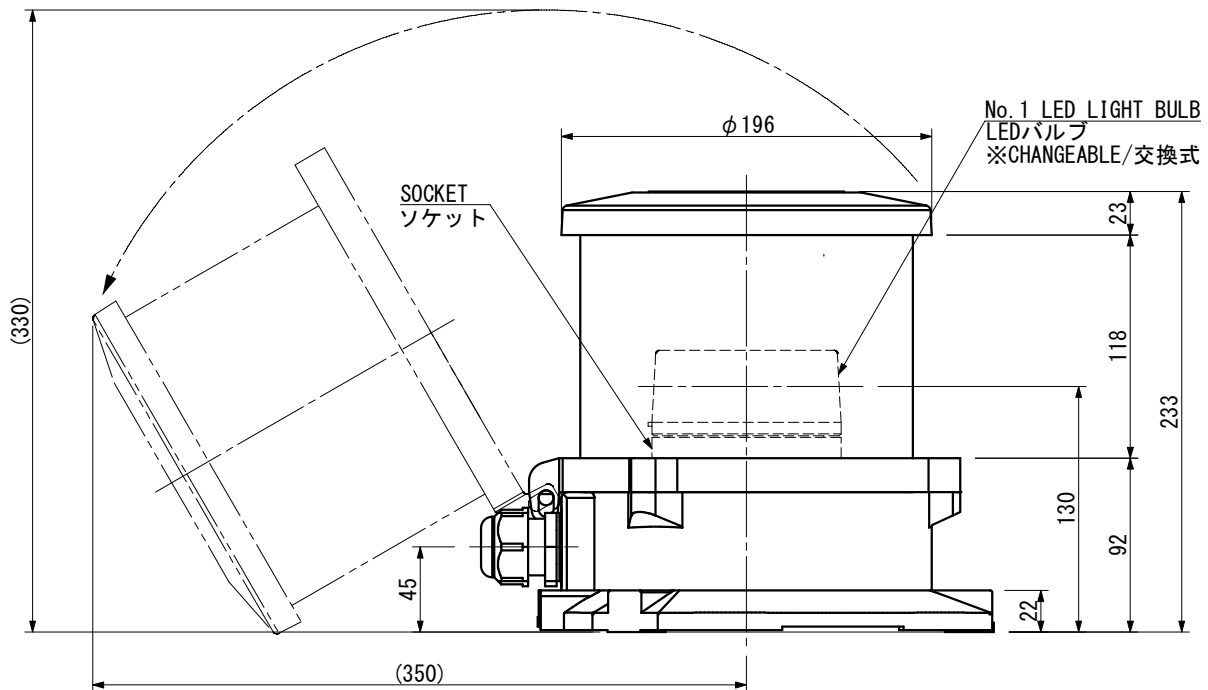

CABLE GLAND WITH SEAL PLUG
盲栓付きケーブルグランド

No. 1 LED LIGHT BULB
LEDバルブ
※CHANGEABLE/交換式

※LED BULB LIFETIME / 40000h
LEDバルブ寿命 / 40000時間

				NAUTILIGHT NAVI LED NAVIGATION LIGHT		D. W. N. N. Tanaka		DATE APR. -28. 2016	
				IBUKI KOGYO CO. LTD. 伊吹工業株式会社		C. K. D. Y. Ueda		SCALE 1/4	
2021. 02. 05	1	グランドの仕様変更				C. K. D.		DWG. NO NLL-0047	
DATE	REV.	REMARKS