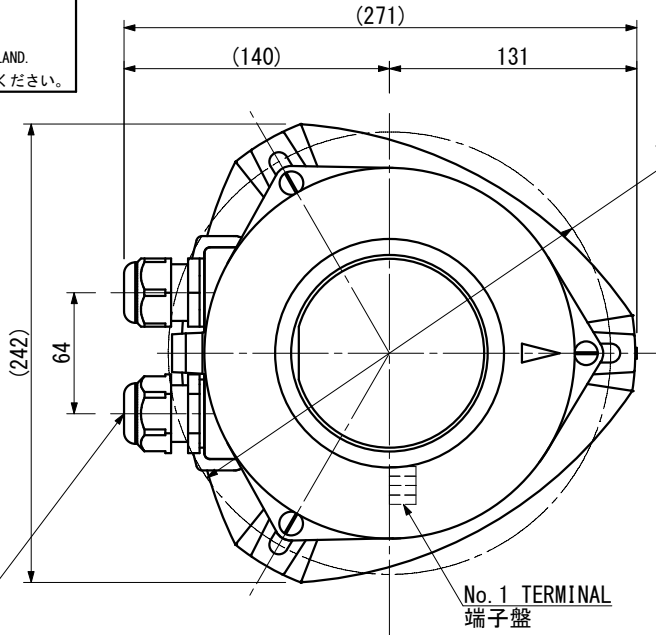

NLLF-2R NLLF-2R (DC)		FLASH LIGHT (RED) 第二種紅色閃光灯		For the vessel length over 50m 全長50m以上の船舶用		OUTLINE VIEW 外形図		MASS 質量 2.5kg	
SOURCE 電源		☐ AC100V/220V ☐ DC24V		POWER CONSUMPTION 消費電力(W)		12W		LIGHT DISTANCE 光達距離 (MILE)	
LIGHT COLOR 灯色		RED 紅		LED BULB TYPE LEDバルブ型式		LRF-2		LIGHT ARC OF HORIZONTAL 射光角度(deg)	
TYPE APPROVAL No. 型式承認番号		AC J 5413 DC G 5414		MED MED1700004		FLASH TIMES 閃光回数(回/min)		180~200	
						PROTECTION GRADE 保護等級		IP 56	

2690/YY

CABLE GLAND / ケーブルグランド

CORD 呼び	CABLE SIZE ケーブルサイズ	MODEL 型式	TIGHTENING TORQUE 締め付けトルク
☐ 15	φ6~φ10.5	FGA26-10B	2.0N・m
☐ 20	φ9~φ14.7	FGA26-14B	2.5N・m
☐ 25	φ14~φ18	FGA26-18B	2.5N・m

CORD 15 BECOMES THE MAKER STANDARD.
PLEASE APPOINT CORD 20 OR 25 ON THE OCCASION OF USE.
呼び15がメーカー標準となります。
呼び20又は25をご使用の際はご指定下さい。
PLEASE REMOVE THE SEAL PLUG FROM THE WIRING SIDE CABLE GLAND.
配線を行う側のケーブルグランドはプラグを取り外してご使用ください。

CONNECTION DIAGRAM
結線図

No. 1 TERMINAL
端子盤