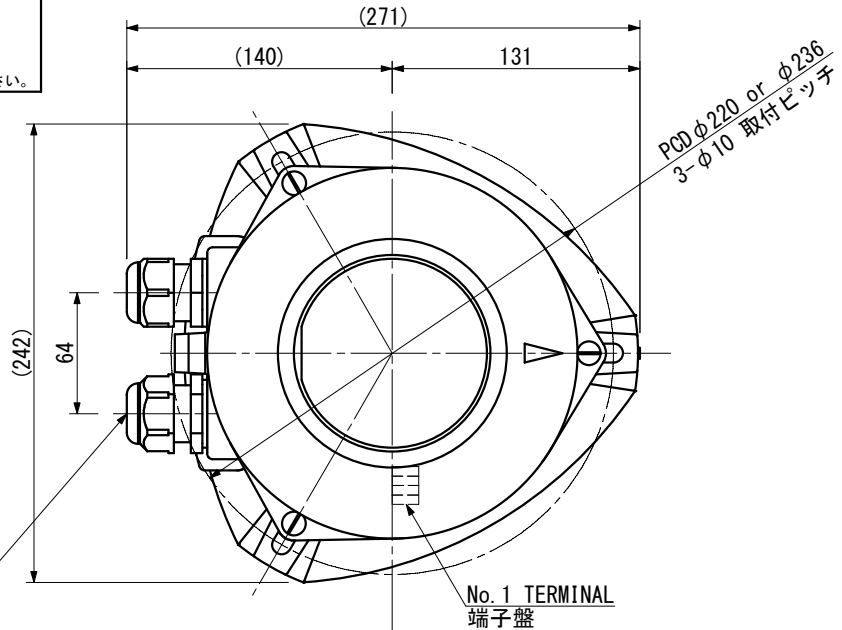

NLLF-1R NLLF-1R (DC)		FLASH LIGHT (RED) 第一種紅色閃光灯		For the vessel length over 50m 全長50m以上の船舶用		OUTLINE VIEW 外形図		MASS 質量 2.5kg			
SOURCE 電源		☐ AC100V/220V ☐ DC24V		POWER CONSUMPTION 消費電力(W)		12W		LIGHT DISTANCE 光達距離 (MILE)		2	
LIGHT COLOR 灯色		RED 紅		LED BULB TYPE LEDバルブ型式		LRF-1		FLASH TIMES 閃光回数(回/min)		120~140	
TYPE APPROVAL No. 型式承認番号				AC J 5412 DC G 5490		M E D MED1700004		2690/YY			

CABLE GLAND / ケーブルグランド

CORD 呼び	CABLE SIZE ケーブルサイズ	MODEL 型式	TIGHTENING TORQUE 締め付けトルク
☐ 15	φ6~φ10.5	FGA26-10B	2.0N・m
☐ 20	φ9~φ14.7	FGA26-14B	2.5N・m
☐ 25	φ14~φ18	FGA26-18B	2.5N・m

CORD 15 BECOMES THE MAKER STANDARD.
PLEASE APPOINT CORD 20 OR 25 ON THE OCCASION OF USE.
呼び15がメーカー標準となります。
呼び20又は25をご使用の際はご指定下さい。
PLEASE REMOVE THE SEAL PLUG FROM THE WIRING SIDE CABLE GLAND.
配線を行う側のケーブルグランドはプラグを取り外してご使用ください。

CONNECTION DIAGRAM
結線図