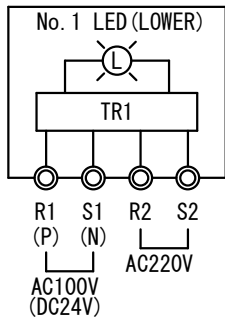

NLLF-1R NLLF-1R (DC)		FLASH LIGHT (RED) 第一種紅色閃光灯		For the vessel length over 50m 全長50m以上の船舶用		OUTLINE VIEW 外形図		MASS 質量 2.5kg			
SOURCE 電源		<input type="checkbox"/> AC100V/220V <input type="checkbox"/> DC24V		POWER CONSUMPTION 消費電力(W)		12W		LIGHT DISTANCE 光達距離 (MILE)		2	
LIGHT COLOR 灯色		RED 紅		LED BULB TYPE LEDバルブ型式		LRF-1		FLASH TIMES 閃光回数(回/min)		120~140	
TYPE APPROVAL No. 型式承認番号				AC J 5412 DC G 5490		M E D MED1700004		 2690/YY			

CABLE GLAND / ケーブルグランド

CORD 呼び	CABLE SIZE ケーブルサイズ	MODEL 型式	TIGHTENING TORQUE 締め付けトルク
<input type="checkbox"/> 15	φ6~φ10.5	FGA26-10B	2.0N・m
<input type="checkbox"/> 20	φ9~φ14.7	FGA26-14B	2.5N・m
<input type="checkbox"/> 25	φ14~φ18	FGA26-18B	2.5N・m

CORD 15 BECOMES THE MAKER STANDARD.
 PLEASE APPOINT CORD 20 OR 25 ON THE OCCASION OF USE.
 呼び15がメーカー標準となります。
 呼び20又は25をご使用の際はご指定下さい。
 PLEASE REMOVE THE SEAL PLUG FROM THE WIRING SIDE CABLE GLAND.
 配線を行う側のケーブルグランドはプラグを取り外してご使用ください。

CONNECTION DIAGRAM
 結線図

CABLE GLAND WITH SEAL PLUG
 盲栓付きケーブルグランド

No. 1 TERMINAL
 端子盤

※LED BULB LIFETIME / 40000h
 LEDバルブ寿命 / 40000時間

				NAUTILIGHT NAVI LED NAVIGATION LIGHT		D. W. N. N. Tanaka		DATE APR. -28. 2016	
				IBUKI KOGYO CO. LTD. 伊吹工業株式会社		C. K. D. Y. Ueda		SCALE 1/4	
2021.02.05	1	グランドの仕様変更				C. K. D.		DWG. NO NLL-0046	
DATE	REV.	REMARKS							