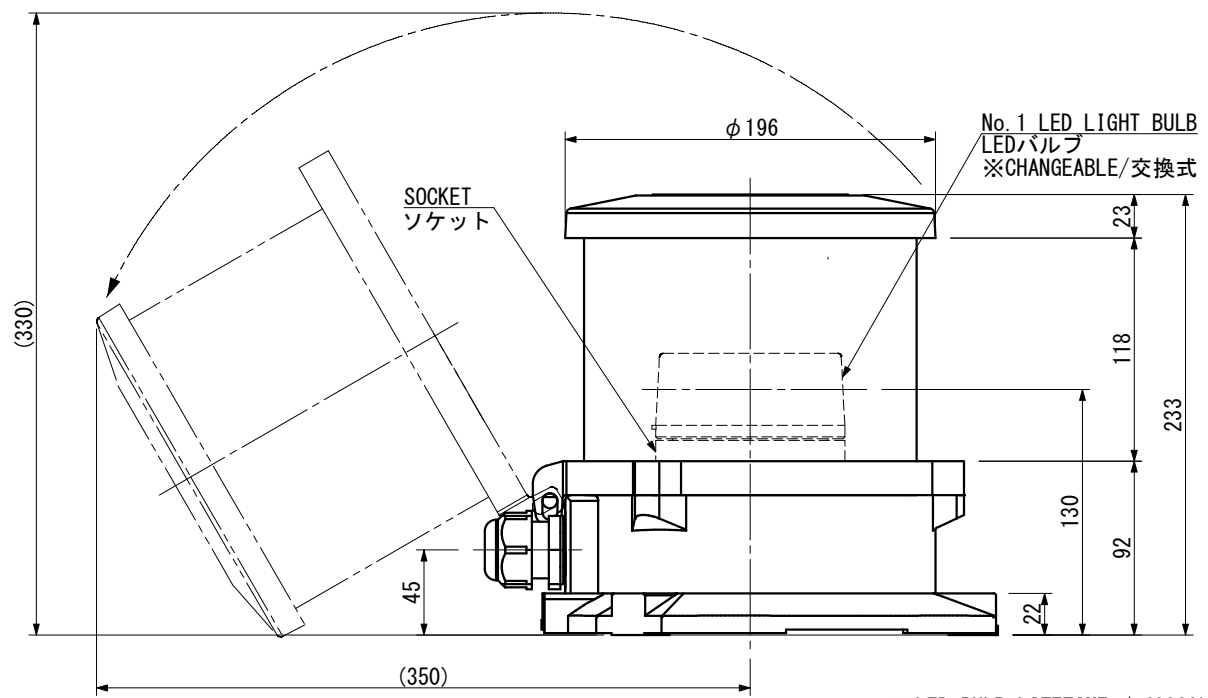

CABLE GLAND WITH SEAL PLUG
盲栓付きケーブルグランド

No. 1 TERMINAL
端子盤

※LED BULB LIFETIME / 40000h
LEDバルブ寿命 / 40000時間

				NAUTILIGHT NAVI LED NAVIGATION LIGHT		D. W. N. N. Tanaka		DATE APR. -28. 2016	
				IBUKI KOGYO CO. LTD. 伊吹工業株式会社		C. K. D. Y. Ueda		SCALE 1/4	
2021.02.05	1	グランドの仕様変更				C. K. D.		DWG. NO NLL-0046	
DATE	REV.	REMARKS