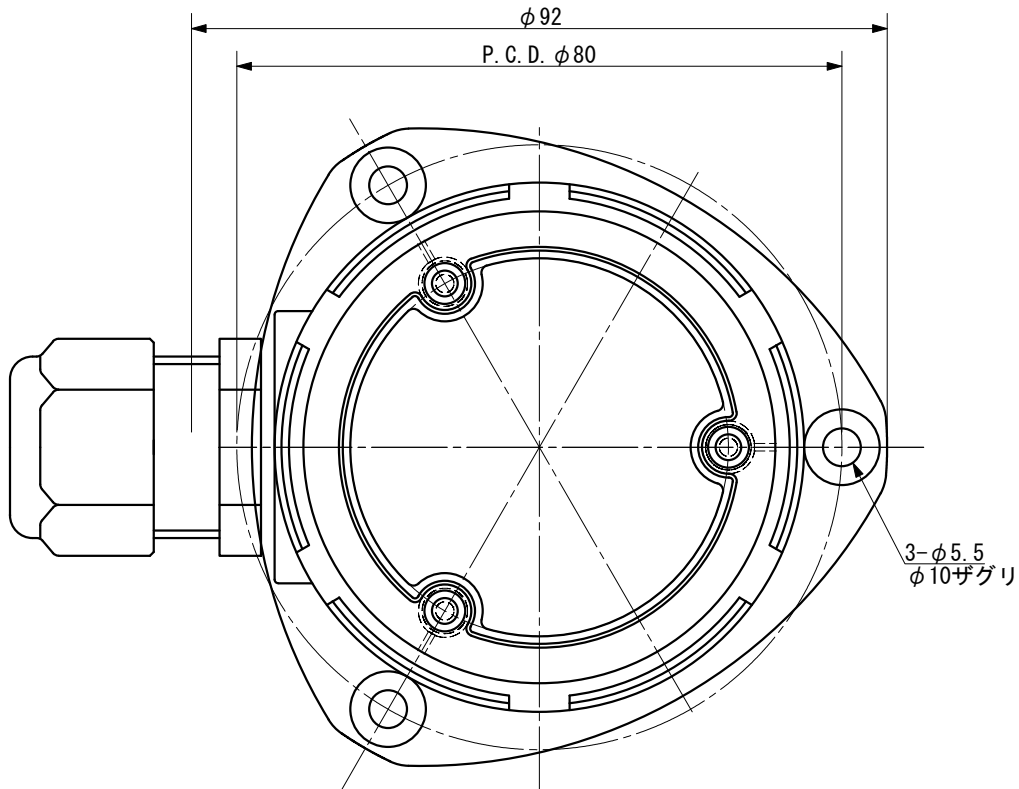

NLS-JB1

LED NAVIGATION LIGHT ADAPTER
LED船灯アダプタ

OUTLINE VIEW
外形図

MASS
質量

0.1kg

PROTECTION GRADE
保護等級

IP 56

ANIVOCAL
単位:mm

CABLE GLAND
ケーブルグランド
Cable dia. $\phi 7 \sim 14$

船灯との組合時

付 属 品	
品 名	数 量
パッキン	1
取付ビス	3
接続用ギボシ端子	2

NAUTILIGHT
NAVI

製造販売元
IBUKI KOGYO CO. LTD.
伊吹工業株式会社

D. W. N.	M. Kawamura	C. K. D.	Y. Ueda	C. K. D.	F. Shintaku
DATE	APR. -8. 2013	SCALE	1/1	DWG. NO	NLS-0002