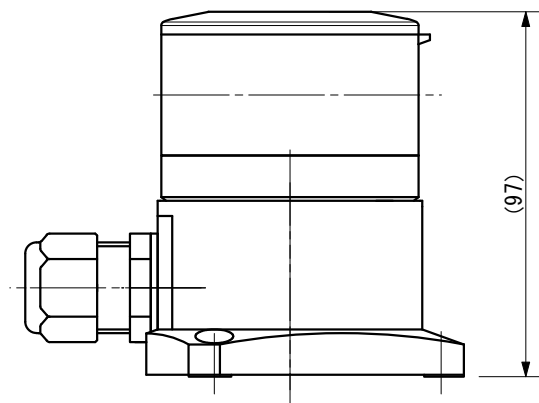

NLS-JB1

LED NAVIGATION LIGHT ADAPTER
LED船灯アダプタ

OUTLINE VIEW
外形図

MASS
質量

0.1kg

PROTECTION GRADE
保護等級

IP 56

ANIVOCAL
単位:mm

CABLE GLAND
ケーブルグランド
Cable dia. $\phi 7 \sim 14$

船灯との組合時

付 属 品	
品 名	数 量
パッキン	1
取付ビス	3
接続用ギボシ端子	2

NAUTILIGHT
NAVI

製造販売元
IBUKI KOGYO CO. LTD.
伊吹工業株式会社

D. W. N.	M. Kawamura	C. K. D.	Y. Ueda	C. K. D.	F. Shintaku
DATE	APR. -8. 2013	SCALE	1/1	DWG. NO	NLS-0002