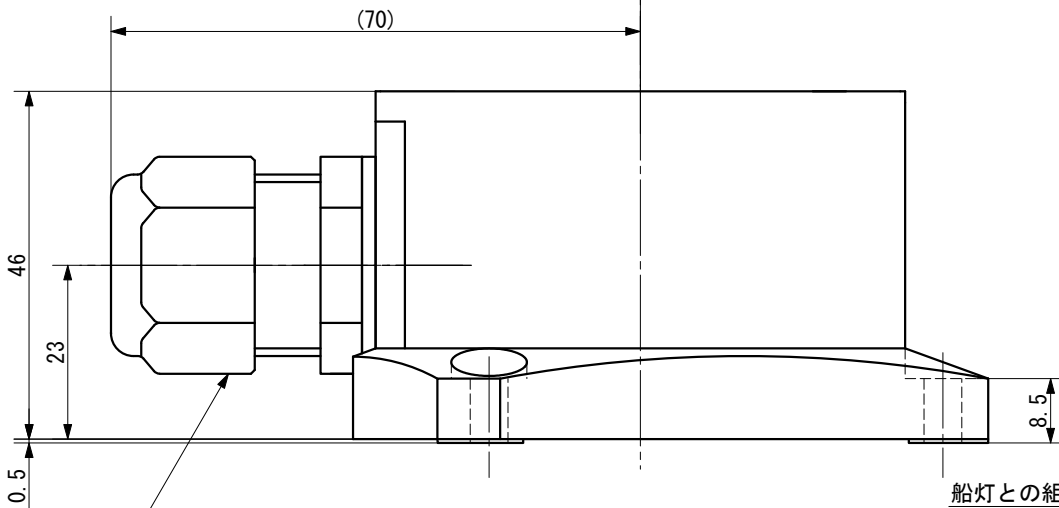

NLS-JB1

LED NAVIGATION LIGHT ADAPTER
LED船灯アダプタ

OUTLINE VIEW
外形図

MASS
質量

0.1kg

PROTECTION GRADE
保護等級

IP 56

ANIVOCAL
単位:mm

CABLE GLAND
ケーブルグランド
Cable dia. $\phi 7 \sim 14$

船灯との組合時

付 属 品	
品 名	数 量
パッキン	1
取付ビス	3
接続用ギボシ端子	2

NAUTILIGHT
NAVI

製造販売元
IBUKI KOGYO CO. LTD.
伊吹工業株式会社

D. W. N.	M. Kawamura	C. K. D.	Y. Ueda	C. K. D.	F. Shintaku
DATE	APR. -8. 2013	SCALE	1/1	DWG. NO	NLS-0002